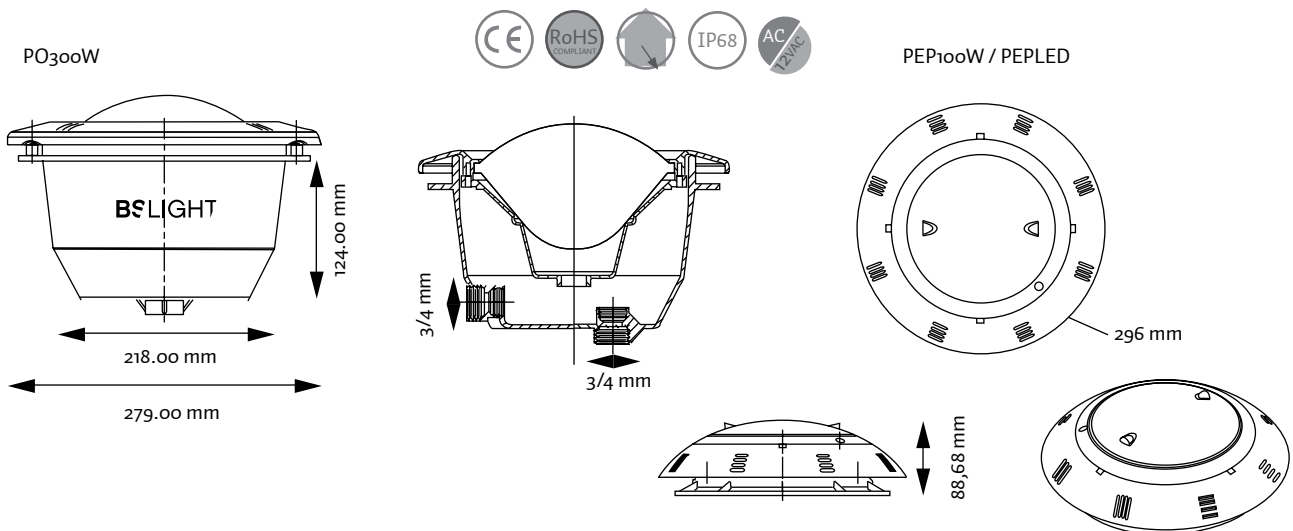

# PROYECTORES PARA PISCINA SWIMMING POOL SPOTLIGHTS

Proyectores planos y de empotrar para piscinas de obra. Incluye todos los accesorios de instalación y funcionamiento. El modelo PO300W incluye una bombilla halógena que podrá ser reemplazada por una bombilla PAR56 led.

Flat and recessed spotlights for concrete pools. All accessories for installation and functioning are included. The model PO300W enclose halogen bulb that can be changed by a PAR56 LED bulb.

REFERENCIA REFERENCE	COLOR COLOR	ALIMENTACIÓN POWER SUPPLY	TIPO LED LED TYPE	FLUJO LUM. LUM. FLOW	FORMATO FORMAT	POTENCIA POWER	CONEXIÓN CONNECTION
PEPLEDHP		12V AC	24 LEDS 1,2W	1600lm	Plano/Flat	35W	Cables / Wires
PEPLEDHPB		12V AC	27 LEDS 1,2W	1800lm	Plano/Flat	35W	Cables / Wires
PEPLED252		12V AC	252 LEDS 5mm	900lm	Plano/Flat	25W	Cables / Wires
PEPLED252B		12V AC	195 LEDS 5mm	1200lm	Plano/Flat	25W	Cables / Wires
PO300W		12V AC	Halógena/Halogen 300W	2000lm	Empotrar/ Recessed	300W	Cables / Wires
PEP100W		12V AC	Halógena/Halogen 100W	670lm	Plano/Flat	100W	Cables / Wires