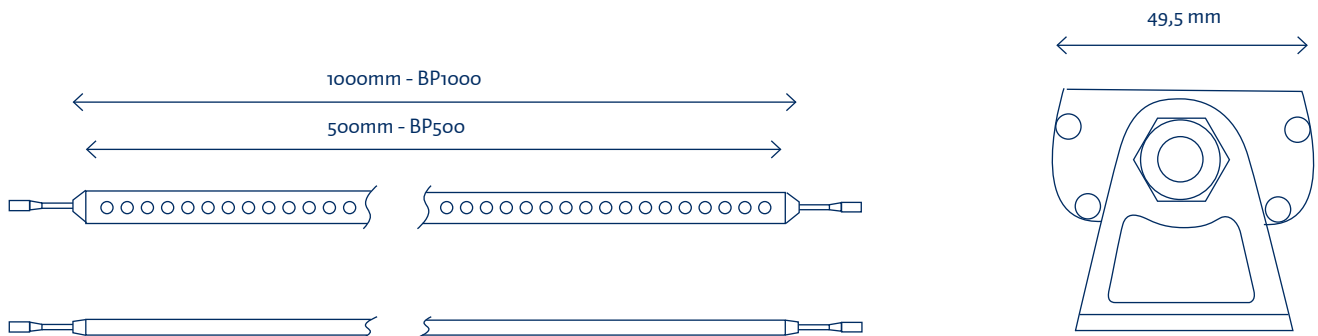

## BAÑADOR DE PARED WALL WASHER

Bañador de pared de 500 y 1000mm de longitud de 18 y 36 LEDs respectivamente. Carcasa de aluminio de alto impacto con estanqueidad IP65 para su aplicación en exteriores para iluminar fachadas. Incluye escuadras de fijación a pared. Para el funcionamiento de los equipos RGB será preciso un controlador tipo PWM.

Wall washer 500 and 1000mm in length from 18 and 36 LEDs respectively. Aluminum housing with high impact IP65 for outdoor use to illuminate facades. Include wall mounting brackets. RGB (4 wire) control will require PWM driver.

	COLOR COLOR	TEMP. TEMP.	ALIMENTACIÓN POWER SUPPLY	MEDIDAS DIMENSIONS	TIPO DE LED LED TYPE	FLUJO LUM. LUM. FLOW	ÁNGULO ANGLE	CONSUMO CONSUME
BP500B		6000°K	24V DC	500x53x70mm	18 LEDs 1W HP	1600lm	25-45°	24W
BP1000B		6000°K	24V DC	1000x53x70mm	36 LEDs 1W HP	3200lm	25-45°	48W
BP500BC		3000°K	24V DC	500x53x70mm	18 LEDs 1W HP	1600lm	25-45°	24W
BP1000BC		3000°K	24V DC	1000x53x70mm	36 LEDs 1W HP	3200lm	25-45°	48W
BP500RGB		RGB	24V DC	500x53x70mm	18 LEDs 1W HP	R375/G580/B175	25-45°	24W
BP1000RGB		RGB	24V DC	1000x53x70mm	36 LEDs 1W HP	R750/G1160/B350	25-45°	48W