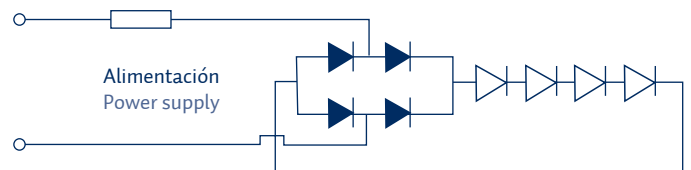

BOMBILLAS BA9s MULTILED

BA9s MULTILED BULBS

Bombillas BA9s multiled para su inserción en cualquier casquillo BA9s.

BA9s multiled bulbs to be placed in any BA9s socket.

	COLOR COLOR	ALIMENTACIÓN POWER SUPPLY	LUMINOSIDAD BRIGHTNESS
BA9SLED24R	Red	24V AC/DC	2000cd/m ²
BA9SLED24V	Green	24V AC/DC	1500cd/m ²
BA9SLED24B	White	24V AC/DC	2450cd/m ²
BA9SLED24A	Yellow	24V AC/DC	2700cd/m ²
BA9SLED24AZ	Blue	24V AC/DC	850cd/m ²
BA9SLED48R	Red	48V AC	2000cd/m ²
BA9SLED48V	Green	48V AC	1500cd/m ²
BA9SLED48B	White	48V AC	2450cd/m ²
BA9SLED48A	Yellow	48V AC	2700cd/m ²
BA9SLED48AZ	Blue	48V AC	850cd/m ²

	COLOR COLOR	ALIMENTACIÓN POWER SUPPLY	LUMINOSIDAD BRIGHTNESS
BA9SLED110R	Red	110V AC	600cd/m ²
BA9SLED110V	Green	110V AC	900cd/m ²
BA9SLED110B	White	110V AC	2300cd/m ²
BA9SLED110A	Yellow	110V AC	950cd/m ²
BA9SLED110AZ	Blue	110V AC	500cd/m ²
BA9SLED220R	Red	230V AC	460cd/m ²
BA9SLED220V	Green	230V AC	850cd/m ²
BA9SLED220B	White	230V AC	1200cd/m ²
BA9SLED220A	Yellow	230V AC	550cd/m ²
BA9SLED220AZ	Blue	230V AC	330cd/m ²