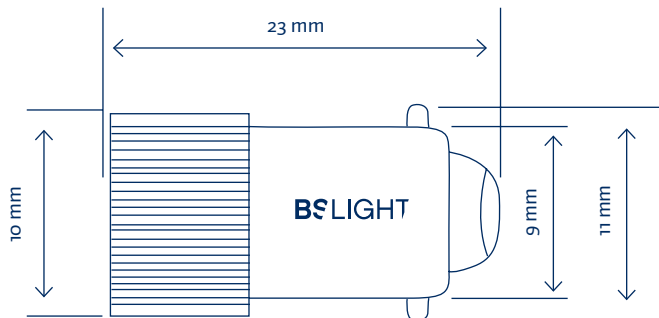

BOMBILLAS BA9s MULTILED

BA9s MULTILED BULBS

Bombillas BA9s multiled para su inserción en cualquier casquillo BA9s.

BA9s multiled bulbs to be placed in any BA9s socket.

	COLOR COLOR	ALIMENTACIÓN POWER SUPPLY	LUMINOSIDAD BRIGHTNESS
BA9SLED24R	Red	24V AC/DC	2000cd/m ²
BA9SLED24V	Green	24V AC/DC	1500cd/m ²
BA9SLED24B	White	24V AC/DC	2450cd/m ²
BA9SLED24A	Yellow	24V AC/DC	2700cd/m ²
BA9SLED24AZ	Blue	24V AC/DC	850cd/m ²
BA9SLED48R	Red	48V AC	2000cd/m ²
BA9SLED48V	Green	48V AC	1500cd/m ²
BA9SLED48B	White	48V AC	2450cd/m ²
BA9SLED48A	Yellow	48V AC	2700cd/m ²
BA9SLED48AZ	Blue	48V AC	850cd/m ²

	COLOR COLOR	ALIMENTACIÓN POWER SUPPLY	LUMINOSIDAD BRIGHTNESS
BA9SLED110R	Red	110V AC	600cd/m ²
BA9SLED110V	Green	110V AC	900cd/m ²
BA9SLED110B	White	110V AC	2300cd/m ²
BA9SLED110A	Yellow	110V AC	950cd/m ²
BA9SLED110AZ	Blue	110V AC	500cd/m ²
BA9SLED220R	Red	230V AC	460cd/m ²
BA9SLED220V	Green	230V AC	850cd/m ²
BA9SLED220B	White	230V AC	1200cd/m ²
BA9SLED220A	Yellow	230V AC	550cd/m ²
BA9SLED220AZ	Blue	230V AC	330cd/m ²