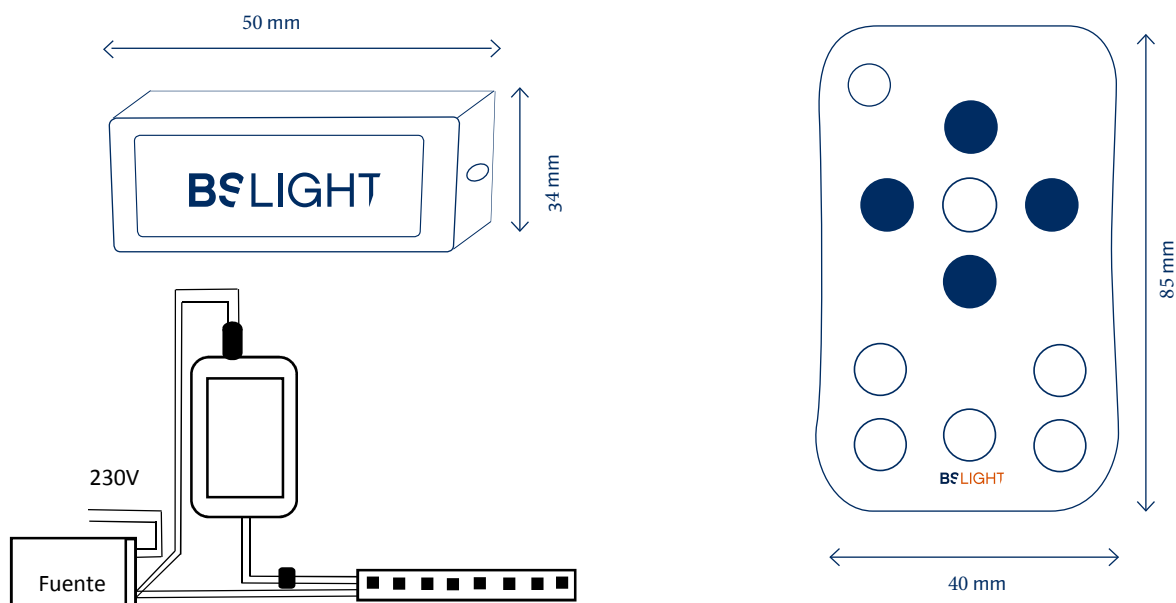

## CONTROLADOR PARA LED DIGITAL CSMART/2

CONTROL PARA TIRA LED DIGITAL ,COMPUESTO POR MANDO A DISTANCIA EN R.F. Y RECEPTOR CON 125 PROGRAMAS PRE INSTALADOS PARA CONTROLAR A 2450PIXEL

	ALIMENTACIÓN POWER SUPPLY	CARGA MÁX. MAX.CHARGE	MEDIDAS MEASURE	COMENTARIO REMARKS
CSMART/2	Emisor / Remote 5VDC Receptor / Receiver	1 canal		Kit emisor + receptor / remote + receiver