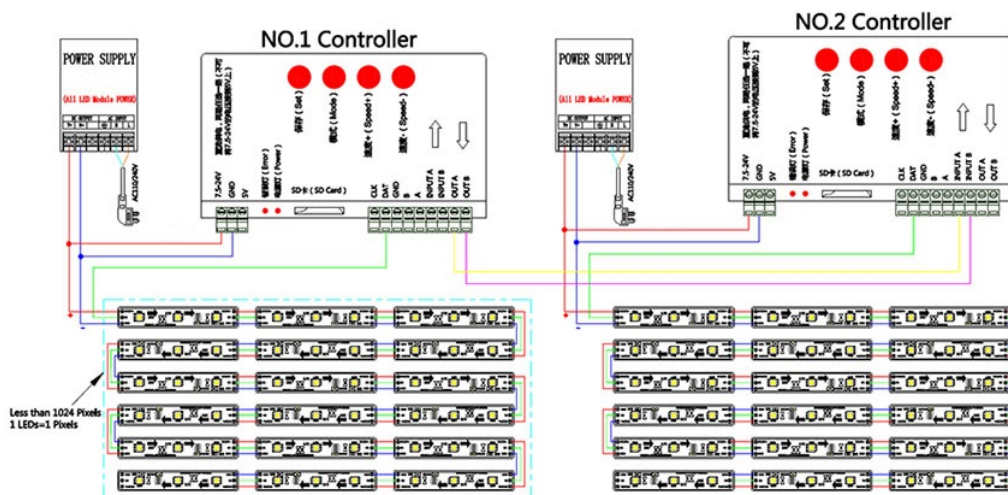

# CONTROLADOR PARA LED DIGITAL CSMART/3

CONTROL PARA TIRA LED DIGITAL PARA EFECTOS ESPATAculares

	ALIMENTACIÓN POWER SUPPLY	CARGA MÁX. MAX.CHARGE	MEDIDAS MEASURE	COMENTARIO REMARKS
CSMART/3	5-24V / SEGUN TIRA	1 canal	135x90x22	2048 PIXEL