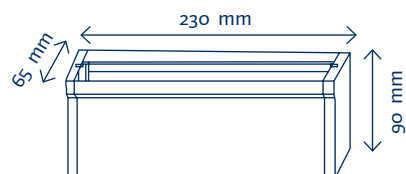

EMPOTRABLE SUMERGIBLE RECTANGULAR RECTANGULAR WATERPROOF RECESSED

Empotrable sumergible rectangular con haz de luz simétrico o asimétrico. Fabricado con cuerpo y embellecedor de acero 316. Cristal templado de 8mm. Incluye nicho empotrable para su instalación. Para el funcionamiento de los equipos RGB (4 cables) será preciso un controlador tipo PWM. Instalación ideal para piscinas, estanques...

Rectangular waterproof recessed beam symmetrical or asymmetrical. Made with steel body 316. 8mm tempered glass. Installation recessed enclosed. RGB (4-wire) control will require PWM driver. Ideal for pools, ponds...

Luminaria / Spotlight

Nicho / Recessed

ESR6x2S-BC

ESR6x2A-BF

	COLOR COLOR	TEMP. TEMP.	ALIMENTACIÓN POWER SUPPLY	PROTECCIÓN PROTECTION	TIPO DE LED LED TYPE	FLUJO LUM. LUM. FLOW	ÁNGULO ANGLE	CONSUMO CONSUME
ESR6X2S-BF		6000°K	24V DC	IP68	6 LEDS 2W	605lm	Symmetric 30°	15W
ESR6X2S-BC		3000°K	24V DC	IP68	6 LEDS 2W	520lm	Symmetric 30°	15W
ESR6X2S-RGB		RGB	24V DC	IP68	6 LEDS 2W	R79/G166/B43	Symmetric 30°	20W
ESR6X2A-BF		6000°K	24V DC	IP68	6 LEDS 2W	610lm	Asymmetric 50-35°	15W
ESR6X2A-BC		3000°K	24V DC	IP68	6 LEDS 2W	525lm	Asymmetric 50-35°	15W
ESR6X2A-RGB		RGB	24V DC	IP68	6 LEDS 2W	R83/G170/B45	Asymmetric 50-35°	20W