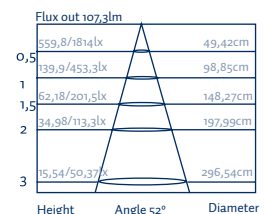

Luminaria / Spotlight

Nicho / Recessed

ESR6x2S-BC

ESR6x2A-BF

	COLOR COLOR	TEMP. TEMP.	ALIMENTACIÓN POWER SUPPLY	PROTECCIÓN PROTECTION	TIPO DE LED LED TYPE	FLUJO LUM. LUM. FLOW	ÁNGULO ANGLE	CONSUMO CONSUME
ESR6X2S-BF		6000°K	24V DC	IP68	6 LEDS 2W	605lm	Symmetric 30°	15W
ESR6X2S-BC		3000°K	24V DC	IP68	6 LEDS 2W	520lm	Symmetric 30°	15W
ESR6X2S-RGB		RGB	24V DC	IP68	6 LEDS 2W	R79/G166/B43	Symmetric 30°	20W
ESR6X2A-BF		6000°K	24V DC	IP68	6 LEDS 2W	610lm	Asymmetric 50-35°	15W
ESR6X2A-BC		3000°K	24V DC	IP68	6 LEDS 2W	525lm	Asymmetric 50-35°	15W
ESR6X2A-RGB		RGB	24V DC	IP68	6 LEDS 2W	R83/G170/B45	Asymmetric 50-35°	20W