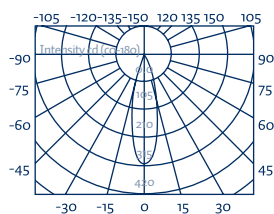

Luminaria / Spotlight

Nicho / Recessed

ESR6x2S-BC

ESR6x2A-BF

	COLOR COLOR	TEMP. TEMP.	ALIMENTACIÓN POWER SUPPLY	PROTECCIÓN PROTECTION	TIPO DE LED LED TYPE	FLUJO LUM. LUM. FLOW	ÁNGULO ANGLE	CONSUMO CONSUME
ESR6X2S-BF		6000°K	24V DC	IP68	6 LEDS 2W	605lm	Symmetric 30°	15W
ESR6X2S-BC		3000°K	24V DC	IP68	6 LEDS 2W	520lm	Symmetric 30°	15W
ESR6X2S-RGB		RGB	24V DC	IP68	6 LEDS 2W	R79/G166/B43	Symmetric 30°	20W
ESR6X2A-BF		6000°K	24V DC	IP68	6 LEDS 2W	610lm	Asymmetric 50-35°	15W
ESR6X2A-BC		3000°K	24V DC	IP68	6 LEDS 2W	525lm	Asymmetric 50-35°	15W
ESR6X2A-RGB		RGB	24V DC	IP68	6 LEDS 2W	R83/G170/B45	Asymmetric 50-35°	20W