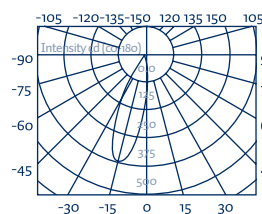

Luminaria / Spotlight

Nicho / Recessed

ESR6x2S-BC

ESR6x2A-BF

	COLOR COLOR	TEMP. TEMP.	ALIMENTACIÓN POWER SUPPLY	PROTECCIÓN PROTECTION	TIPO DE LED LED TYPE	FLUJO LUM. LUM. FLOW	ÁNGULO ANGLE	CONSUMO CONSUME
ESR6X2S-BF		6000°K	24V DC	IP68	6 LEDS 2W	605lm	Symmetric 30°	15W
ESR6X2S-BC		3000°K	24V DC	IP68	6 LEDS 2W	520lm	Symmetric 30°	15W
ESR6X2S-RGB		RGB	24V DC	IP68	6 LEDS 2W	R79/G166/B43	Symmetric 30°	20W
ESR6X2A-BF		6000°K	24V DC	IP68	6 LEDS 2W	610lm	Asymmetric 50-35°	15W
ESR6X2A-BC		3000°K	24V DC	IP68	6 LEDS 2W	525lm	Asymmetric 50-35°	15W
ESR6X2A-RGB		RGB	24V DC	IP68	6 LEDS 2W	R83/G170/B45	Asymmetric 50-35°	20W