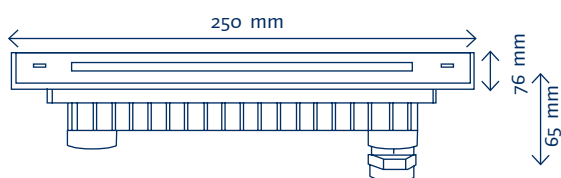

EMPOTRABLE SUMERGIBLE RECTANGULAR RECTANGULAR WATERPROOF RECESSED

Empotrable sumergible rectangular con haz de luz simétrico o asimétrico. Fabricado con cuerpo y embellecedor de acero 316. Cristal templado de 8mm. Incluye nicho empotrable para su instalación. Para el funcionamiento de los equipos RGB (4 cables) será preciso un controlador tipo PWM. Instalación ideal para piscinas, estanques...

Rectangular waterproof recessed beam symmetrical or asymmetrical. Made with steel body 316. 8mm tempered glass. Installation recessed enclosed. RGB (4-wire) control will require PWM driver. Ideal for pools, ponds...

Luminaria / Spotlight

Nicho / Recessed

ESR6x2S-BC

ESR6x2A-BF

	COLOR COLOR	TEMP. TEMP.	ALIMENTACIÓN POWER SUPPLY	PROTECCIÓN PROTECTION	TIPO DE LED LED TYPE	FLUJO LUM. LUM. FLOW	ÁNGULO ANGLE	CONSUMO CONSUME
ESR6X2S-BF		6000°K	24V DC	IP68	6 LEDS 2W	605lm	Symmetric 30°	15W
ESR6X2S-BC		3000°K	24V DC	IP68	6 LEDS 2W	520lm	Symmetric 30°	15W
ESR6X2S-RGB		RGB	24V DC	IP68	6 LEDS 2W	R79/G166/B43	Symmetric 30°	20W
ESR6X2A-BF		6000°K	24V DC	IP68	6 LEDS 2W	610lm	Asymmetric 50-35°	15W
ESR6X2A-BC		3000°K	24V DC	IP68	6 LEDS 2W	525lm	Asymmetric 50-35°	15W
ESR6X2A-RGB		RGB	24V DC	IP68	6 LEDS 2W	R83/G170/B45	Asymmetric 50-35°	20W