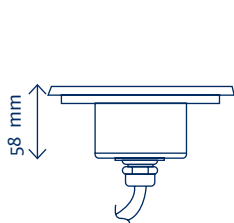

EMPOTRABLE SUMERGIBLE 135mm WATERPROOF RECESSED 135mm

Empotrable sumergible de diámetro 150mm con haz de luz simétrico o asimétrico. Fabricado con cuerpo y embellecedor de acero 316. Cristal templado de 8mm. Incluye nicho empotrable para su instalación. Para el funcionamiento de los equipos RGB (4 cables) será preciso un controlador tipo PWM. Instalación ideal para piscinas, estanques...

Waterproof recessed 150mm diameter light beam is symmetrical or asymmetrical. Made with stainless steel section 316. 8mm tempered glass. Installation recessed enclosed. RGB (4-wire) control will require PWM driver. Ideal for pools, ponds...

Luminaria / Spotlight

Nicho / Recessed

Instalación / Installation

ESS3x3S-BF

ESS3x3A-BF

	COLOR COLOR	TEMP. TEMP.	ALIMENTACIÓN POWER SUPPLY	PROTECCIÓN PROTECTION	TIPO DE LED LED TYPE	FLUJO LUM. LUM. FLOW	ÁNGULO ANGLE	CONSUMO CONSUME
ESS3X3S-BF		6000°K	24V DC	IP68	4 LEDS 2W	310lm	Symmetric 30°	10W
ESS3X3S-BC		3000°K	24V DC	IP68	4 LEDS 2W	270lm	Symmetric 30°	10W
ESS3X3S-RGB		RGB	24V DC	IP68	4 LEDS 2W	R71/G108/B35	Symmetric 30°	12W
ESS3X3A-BF		6000°K	24V DC	IP68	4 LEDS 2W	330lm	Asymmetric 50-35°	10W
ESS3X3A-BC		3000°K	24V DC	IP68	4 LEDS 2W	290lm	Asymmetric 50-35°	10W
ESS3X3A-RGB		RGB	24V DC	IP68	4 LEDS 2W	R75/G116/B35	Asymmetric 50-35°	12W