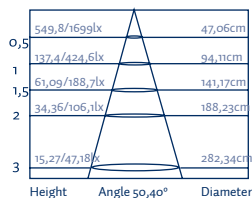

EMPOTRABLE SUMERGIBLE 135mm WATERPROOF RECESSED 135mm

Empotrable sumergible de diámetro 150mm con haz de luz simétrico o asimétrico. Fabricado con cuerpo y embellecedor de acero 316. Cristal templado de 8mm. Incluye nicho empotrable para su instalación. Para el funcionamiento de los equipos RGB (4 cables) será preciso un controlador tipo PWM. Instalación ideal para piscinas, estanques...

Luminaria / Spotlight

Nicho / Recessed

Instalación / Installation

ESS3x3S-BF

ESS3x3A-BF

	COLOR COLOR	TEMP. TEMP.	ALIMENTACIÓN POWER SUPPLY	PROTECCIÓN PROTECTION	TIPO DE LED LED TYPE	FLUJO LUM. LUM. FLOW	ÁNGULO ANGLE	CONSUMO CONSUME
ESS3X3S-BF		6000°K	24V DC	IP68	4 LEDS 2W	310lm	Symmetric 30°	10W
ESS3X3S-BC		3000°K	24V DC	IP68	4 LEDS 2W	270lm	Symmetric 30°	10W
ESS3X3S-RGB		RGB	24V DC	IP68	4 LEDS 2W	R71/G108/B35	Symmetric 30°	12W
ESS3X3A-BF		6000°K	24V DC	IP68	4 LEDS 2W	330lm	Asymmetric 50-35°	10W
ESS3X3A-BC		3000°K	24V DC	IP68	4 LEDS 2W	290lm	Asymmetric 50-35°	10W
ESS3X3A-RGB		RGB	24V DC	IP68	4 LEDS 2W	R75/G116/B35	Asymmetric 50-35°	12W