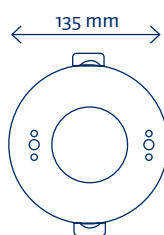

EMPOTRABLE SUMERGIBLE 135mm WATERPROOF RECESSED 135mm

Empotrable sumergible de diámetro 150mm con haz de luz simétrico o asimétrico. Fabricado con cuerpo y embellecedor de acero 316. Cristal templado de 8mm. Incluye nicho empotrable para su instalación. Para el funcionamiento de los equipos RGB (4 cables) será preciso un controlador tipo PWM. Instalación ideal para piscinas, estanques...

Waterproof recessed 150mm diameter light beam is symmetrical or asymmetrical. Made with stainless steel section 316. 8mm tempered glass. Installation recessed enclosed. RGB (4-wire) control will require PWM driver. Ideal for pools, ponds...

Luminaria / Spotlight

Nicho / Recessed

Instalación / Installation

ESS3x3S-BF

ESS3x3A-BF

	COLOR COLOR	TEMP. TEMP.	ALIMENTACIÓN POWER SUPPLY	PROTECCIÓN PROTECTION	TIPO DE LED LED TYPE	FLUJO LUM. LUM. FLOW	ÁNGULO ANGLE	CONSUMO CONSUME
ESS3X3S-BF		6000°K	24V DC	IP68	4 LEDS 2W	310lm	Symmetric 30°	10W
ESS3X3S-BC		3000°K	24V DC	IP68	4 LEDS 2W	270lm	Symmetric 30°	10W
ESS3X3S-RGB		RGB	24V DC	IP68	4 LEDS 2W	R71/G108/B35	Symmetric 30°	12W
ESS3X3A-BF		6000°K	24V DC	IP68	4 LEDS 2W	330lm	Asymmetric 50-35°	10W
ESS3X3A-BC		3000°K	24V DC	IP68	4 LEDS 2W	290lm	Asymmetric 50-35°	10W
ESS3X3A-RGB		RGB	24V DC	IP68	4 LEDS 2W	R75/G116/B35	Asymmetric 50-35°	12W