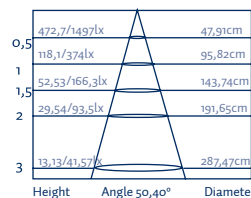

EMPOTRABLE SUMERGIBLE 135mm WATERPROOF RECESSED 135mm

Empotrable sumergible de diámetro 150mm con haz de luz simétrico o asimétrico. Fabricado con cuerpo y embellecedor de acero 316. Cristal templado de 8mm. Incluye nicho empotrable para su instalación. Para el funcionamiento de los equipos RGB (4 cables) será preciso un controlador tipo PWM. Instalación ideal para piscinas, estanques...

Luminaria / Spotlight

Nicho / Recessed

Instalación / Installation

ESS3x3S-BF

ESS3x3A-BF

	COLOR COLOR	TEMP. TEMP.	ALIMENTACIÓN POWER SUPPLY	PROTECCIÓN PROTECTION	TIPO DE LED LED TYPE	FLUJO LUM. LUM. FLOW	ÁNGULO ANGLE	CONSUMO CONSUME
ESS3X3S-BF		6000°K	24V DC	IP68	4 LEDS 2W	310lm	Symmetric 30°	10W
ESS3X3S-BC		3000°K	24V DC	IP68	4 LEDS 2W	270lm	Symmetric 30°	10W
ESS3X3S-RGB		RGB	24V DC	IP68	4 LEDS 2W	R71/G108/B35	Symmetric 30°	12W
ESS3X3A-BF		6000°K	24V DC	IP68	4 LEDS 2W	330lm	Asymmetric 50-35°	10W
ESS3X3A-BC		3000°K	24V DC	IP68	4 LEDS 2W	290lm	Asymmetric 50-35°	10W
ESS3X3A-RGB		RGB	24V DC	IP68	4 LEDS 2W	R75/G116/B35	Asymmetric 50-35°	12W