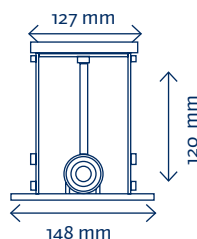

EMPOTRABLE SUMERGIBLE 135mm WATERPROOF RECESSED 135mm

Empotrable sumergible de diámetro 150mm con haz de luz simétrico o asimétrico. Fabricado con cuerpo y embellecedor de acero 316. Cristal templado de 8mm. Incluye nicho empotrable para su instalación. Para el funcionamiento de los equipos RGB (4 cables) será preciso un controlador tipo PWM. Instalación ideal para piscinas, estanques...

Waterproof recessed 150mm diameter light beam is symmetrical or asymmetrical. Made with stainless steel section 316. 8mm tempered glass. Installation recessed enclosed. RGB (4-wire) control will require PWM driver. Ideal for pools, ponds...

Luminaria / Spotlight

Nicho / Recessed

Instalación / Installation

ESS3x3S-BF

ESS3x3A-BF

	COLOR COLOR	TEMP. TEMP.	ALIMENTACIÓN POWER SUPPLY	PROTECCIÓN PROTECTION	TIPO DE LED LED TYPE	FLUJO LUM. LUM. FLOW	ÁNGULO ANGLE	CONSUMO CONSUME
ESS3X3S-BF		6000°K	24V DC	IP68	4 LEDS 2W	310lm	Symmetric 30°	10W
ESS3X3S-BC		3000°K	24V DC	IP68	4 LEDS 2W	270lm	Symmetric 30°	10W
ESS3X3S-RGB		RGB	24V DC	IP68	4 LEDS 2W	R71/G108/B35	Symmetric 30°	12W
ESS3X3A-BF		6000°K	24V DC	IP68	4 LEDS 2W	330lm	Asymmetric 50-35°	10W
ESS3X3A-BC		3000°K	24V DC	IP68	4 LEDS 2W	290lm	Asymmetric 50-35°	10W
ESS3X3A-RGB		RGB	24V DC	IP68	4 LEDS 2W	R75/G116/B35	Asymmetric 50-35°	12W