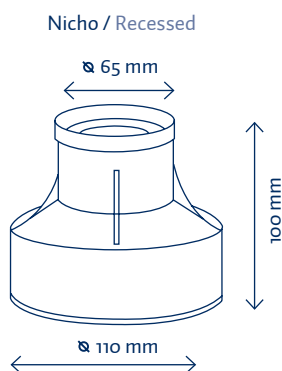

EMPOTRABLE SUMERGIBLE 67mm WATERPROOF RECESSED 67mm

Empotrable sumergible de diámetro 67,5mm con haz de luz simétrico o asimétrico. Fabricado con cuerpo y embellecedor de acero 316. Cristal templado de 8mm. Incluye nicho empotrable para su instalación. Para el funcionamiento de los equipos RGB (4 cables) será preciso un controlador tipo PWM. Instalación ideal para piscinas, estanques...

Waterproof recessed 67,5mm diameter with symmetrical or asymmetrical light beam. Made with steel section 316. 8mm tempered glass. Installation recessed enclosed. For RGB (4 wire) equipment will require PWM controller type. Ideal for pools, ponds ...

Luminaria / Spotlight

Instalación / Installation

ESS1x3S-BF

Flux out 55,82lm

ESS1x3A-BF

| | COLOR COLOR | TEMP. TEMP. | ALIMENTACIÓN POWER SUPPLY | PROTECCIÓN PROTECTION | TIPO DE LED LED TYPE | FLUJO LUM. LUM. FLOW | ÁNGULO ANGLE | CONSUMO CONSUME |
|-------------|----------------|----------------|------------------------------|--------------------------|-------------------------|-------------------------|-------------------|--------------------|
| ESS1X3S-BF | | 6000°K | 24V DC | IP68 | 1 LEDS 3W | 67lm | Symmetric 30° | 5W |
| ESS1X3S-BC | | 3000°K | 24V DC | IP68 | 1 LEDS 3W | 57lm | Symmetric 30° | 5W |
| ESS1X3S-RGB | | RGB | 24V DC | IP68 | 1 LEDS 3W | R17/G30/B9lm | Symmetric 30° | 6W |
| ESS1X3A-BF | | 6000°K | 24V DC | IP68 | 1 LEDS 3W | 68lm | Asymmetric 50-35° | 5W |
| ESS1X3A-BC | | 3000°K | 24V DC | IP68 | 1 LEDS 3W | 62lm | Asymmetric 50-35° | 5W |
| ESS1X3A-RGB | | RGB | 24V DC | IP68 | 1 LEDS 3W | R23/G33/B11lm | Asymmetric 50-35° | 6W |