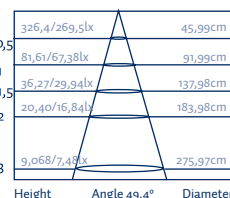

EMPOTRABLE SUMERGIBLE 67mm WATERPROOF RECESSED 67mm

Empotrable sumergible de diámetro 67,5mm con haz de luz simétrico o asimétrico. Fabricado con cuerpo y embellecedor de acero 316. Cristal templado de 8mm. Incluye nicho empotrable para su instalación. Para el funcionamiento de los equipos RGB (4 cables) será preciso un controlador tipo PWM. Instalación ideal para piscinas, estanques...

Waterproof recessed 67,5mm diameter with symmetrical or asymmetrical light beam. Made with steel section 316. 8mm tempered glass. Installation recessed enclosed. For RGB (4 wire) equipment will require PWM controller type. Ideal for pools, ponds ...

Luminaria / Spotlight

Instalación / Installation

ESS1x3S-BF

Flux out 55,82lm

ESS1x3A-BF

| | COLOR COLOR | TEMP. TEMP. | ALIMENTACIÓN POWER SUPPLY | PROTECCIÓN PROTECTION | TIPO DE LED LED TYPE | FLUJO LUM. LUM. FLOW | ÁNGULO ANGLE | CONSUMO CONSUME |
|-------------|----------------|----------------|------------------------------|--------------------------|-------------------------|-------------------------|-------------------|--------------------|
| ESS1X3S-BF | | 6000°K | 24V DC | IP68 | 1 LEDS 3W | 67lm | Symmetric 30° | 5W |
| ESS1X3S-BC | | 3000°K | 24V DC | IP68 | 1 LEDS 3W | 57lm | Symmetric 30° | 5W |
| ESS1X3S-RGB | | RGB | 24V DC | IP68 | 1 LEDS 3W | R17/G30/B9lm | Symmetric 30° | 6W |
| ESS1X3A-BF | | 6000°K | 24V DC | IP68 | 1 LEDS 3W | 68lm | Asymmetric 50-35° | 5W |
| ESS1X3A-BC | | 3000°K | 24V DC | IP68 | 1 LEDS 3W | 62lm | Asymmetric 50-35° | 5W |
| ESS1X3A-RGB | | RGB | 24V DC | IP68 | 1 LEDS 3W | R23/G33/B11lm | Asymmetric 50-35° | 6W |