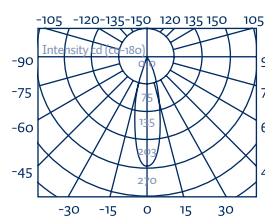

ESS1x3S-BF