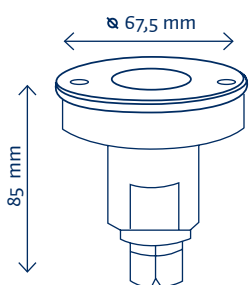

EMPOTRABLE SUMERGIBLE 67mm WATERPROOF RECESSED 67mm

Empotrable sumergible de diámetro 67,5mm con haz de luz simétrico o asimétrico. Fabricado con cuerpo y embellecedor de acero 316. Cristal templado de 8mm. Incluye nicho empotrable para su instalación. Para el funcionamiento de los equipos RGB (4 cables) será preciso un controlador tipo PWM. Instalación ideal para piscinas, estanques...

Waterproof recessed 67,5mm diameter with symmetrical or asymmetrical light beam. Made with steel section 316. 8mm tempered glass. Installation recessed enclosed. For RGB (4 wire) equipment will require PWM controller type. Ideal for pools, ponds ...

Luminaria / Spotlight

Instalación / Installation

ESS1x3S-BF

Flux out 55,82lm

ESS1x3A-BF

| | COLOR COLOR | TEMP. TEMP. | ALIMENTACIÓN POWER SUPPLY | PROTECCIÓN PROTECTION | TIPO DE LED LED TYPE | FLUJO LUM. LUM. FLOW | ÁNGULO ANGLE | CONSUMO CONSUME |
|-------------|----------------|----------------|------------------------------|--------------------------|-------------------------|-------------------------|-------------------|--------------------|
| ESS1X3S-BF | | 6000°K | 24V DC | IP68 | 1 LEDS 3W | 67lm | Symmetric 30° | 5W |
| ESS1X3S-BC | | 3000°K | 24V DC | IP68 | 1 LEDS 3W | 57lm | Symmetric 30° | 5W |
| ESS1X3S-RGB | | RGB | 24V DC | IP68 | 1 LEDS 3W | R17/G30/B9lm | Symmetric 30° | 6W |
| ESS1X3A-BF | | 6000°K | 24V DC | IP68 | 1 LEDS 3W | 68lm | Asymmetric 50-35° | 5W |
| ESS1X3A-BC | | 3000°K | 24V DC | IP68 | 1 LEDS 3W | 62lm | Asymmetric 50-35° | 5W |
| ESS1X3A-RGB | | RGB | 24V DC | IP68 | 1 LEDS 3W | R23/G33/B11lm | Asymmetric 50-35° | 6W |