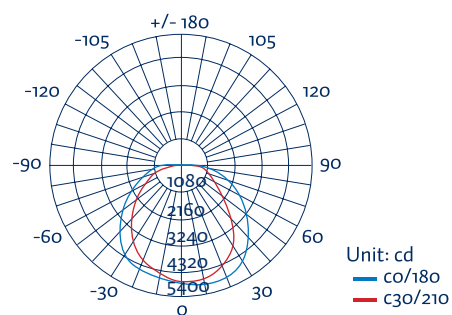

122
/
123

LUMINARIA URBANA 126W STREET LIGHT 126W

Luminaria para uso urbano con 126 LEDS HP. Carcasa de aluminio de alta resistencia con grado de protección IP65. Ideales para iluminación de vías residenciales en báculos de baja altura. Fácil instalación, se adaptan a báculos estándar de tubo 60mm.

Street light with 126 LEDS HP. Aluminum housing with high strength IP65. Ideal for lighting residential streets in low-rise staffs. Easy Installation, adapt to standard staff of pipe 60mm.

H m	lx
2,5	776,28
5,0	194,36
7,5	86,35
10	48,56
10	31,08

■ Co-C180
 ■ C90-C270

	COLOR COLOR	TEMP. TEMP.	PROTECCIÓN PROTECTION	ALIMENTACIÓN POWER SUPPLY	ÁNGULO ANGLE	TIPO DE LED LED TYPE	FLUJO LUM. LUM. FLOW	CONSUMO CONSUME
FU-126W-BF	□	6000°K	IP65	85-264V AC	120°	126 LED 1W HP	13300lm	140W