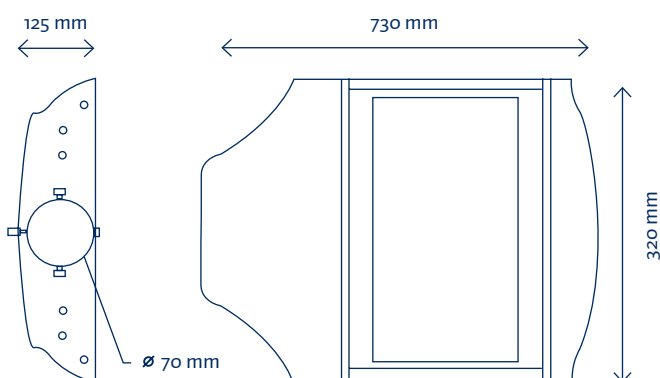

122
/
123

LUMINARIA URBANA 126W STREET LIGHT 126W

Luminaria para uso urbano con 126 LEDS HP. Carcasa de aluminio de alta resistencia con grado de protección IP65. Ideales para iluminación de vías residenciales en báculos de baja altura. Fácil instalación, se adaptan a báculos estándar de tubo 60mm.

Street light with 126 LEDS HP. Aluminum housing with high strength IP65. Ideal for lighting residential streets in low-rise staffs. Easy Installation, adapt to standard staff of pipe 60mm.

H m	lx
2,5	776,28
5,0	194,36
7,5	86,35
10	48,56
10	31,08