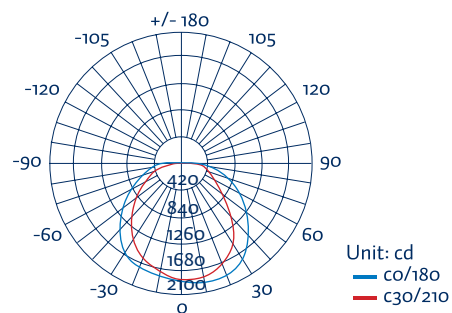

120
/

LUMINARIA URBANA 56W STREET LIGHT 56W

Luminaria para uso urbano con 56 LEDS HP. Carcasa de aluminio de alta resistencia con grado de protección IP65. Ideales para iluminación de vías residenciales en báculos de baja altura. Fácil instalación, se adaptan a báculos estándar de tubo 60mm.

Street light with 56 LEDS HP. Aluminum housing with high strength IP65. Ideal for lighting residential streets in low-rise staffs. Easy Installation, adapt to standard staff of pipe 60mm.

■ Co-C180
■ C90-C270

	COLOR COLOR	TEMP. TEMP.	PROTECCIÓN PROTECTION	ALIMENTACIÓN POWER SUPPLY	ÁNGULO ANGLE	TIPO DE LED LED TYPE	FLUJO LUM. LUM. FLOW	CONSUMO CONSUME
FU-56W-BF	□	6000°K	IP65	85-264V AC	120°	56 LED 1W HP	5443lm	65W