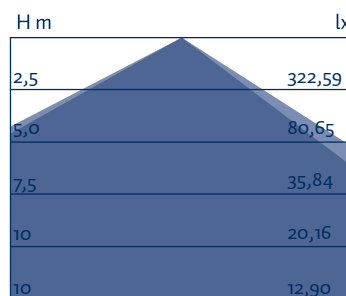

120
/

LUMINARIA URBANA 56W STREET LIGHT 56W

Luminaria para uso urbano con 56 LEDS HP. Carcasa de aluminio de alta resistencia con grado de protección IP65. Ideales para iluminación de vías residenciales en báculos de baja altura. Fácil instalación, se adaptan a báculos estándar de tubo 60mm.

Street light with 56 LEDS HP. Aluminum housing with high strength IP65. Ideal for lighting residential streets in low-rise staffs. Easy Installation, adapt to standard staff of pipe 60mm.

■ Co-C180
■ C90-C270