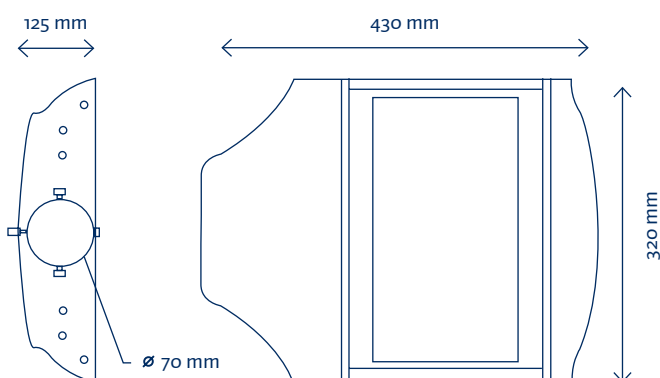

120
/

LUMINARIA URBANA 56W STREET LIGHT 56W

Luminaria para uso urbano con 56 LEDS HP. Carcasa de aluminio de alta resistencia con grado de protección IP65. Ideales para iluminación de vías residenciales en báculos de baja altura. Fácil instalación, se adaptan a báculos estándar de tubo 60mm.

Street light with 56 LEDS HP. Aluminum housing with high strength IP65. Ideal for lighting residential streets in low-rise staffs. Easy Installation, adapt to standard staff of pipe 60mm.

■ Co-C180
■ C90-C270