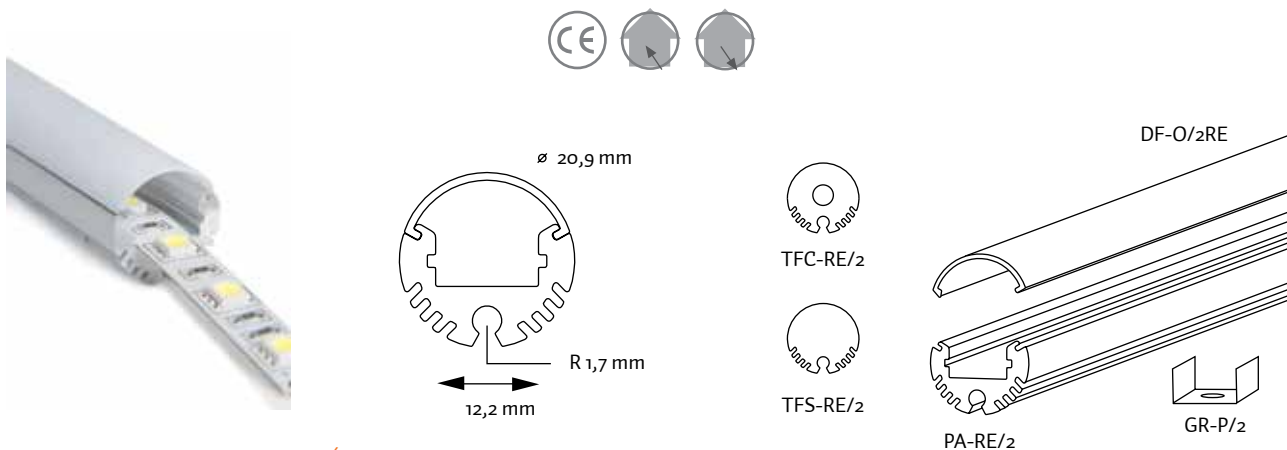

PERFIL ALUMINIO REDONDO ROUND ALUMINUM PROFILE

Perfil de aluminio anodizado redondo con difusor ideal para tiras LED rígidas o flexibles. Tanto los perfiles como los difusores se entregan en tramos de 2 mts.

The round aluminum anodized profile is ideal for rigid or flexible LED strip. Diffusers and profiles are supplied 2 mts/pcs.

REFERENCIA DESCRIPCIÓN
REFERENCE DESCRIPTION

PA-RE/2	Perfil aluminio redondo / Round aluminium profile
TFS-RE/2	Tapón final para perfil redondo / End cap for round aluminum profile
TFC-RE/2	Tapón final para perfil redondo c/agujero / End cap with hole for round profile
DF-O/2RE	Difusor opal para perfil PA-RE/2 / Opal diffuser for PA-RE/2 profile
GR-P/2	Grapa sujeción para perfil / Profile's Clip

PERFIL ALUMINIO ESQUINERA CORNER ALUMINUM PROFILE

Perfil de aluminio anodizado de superficie esquinera con difusor ideal para tiras LED rígidas o flexibles. Tanto los perfiles como los difusores se entregan en tramos de 2 mts.

The corner aluminum anodized profile is ideal for rigid or flexible LED strip. Diffusers and profiles are supplied 2 mts/pcs.

REFERENCIA DESCRIPCIÓN
REFERENCE DESCRIPTION

PA-ET/2	Perfil aluminio esquinera / Corner profile aluminium
TFS-ET/2	Tapón final para perfil esquinera ET / End cap for corner profile ET
TFC-ET/2	Tapón final para perfil esquinera ET c/agujero / End cap with hole for corner profile ET
DF-T/2	Difusor transparente perfil PA-SM, SE, EM, EE y ET / Transparent diffuser profile PA-SM, SE, EM, EE and ET
DF-O/2	Difusor opal perfil PA-SM, SE, EM, EE y ET / Opal diffuser profiles PA-SM, SE, EM, EE and ET
GR-P/2ET	Grapa sujeción para perfil esquinera PA-ET / Clip for corner profile PA-ET