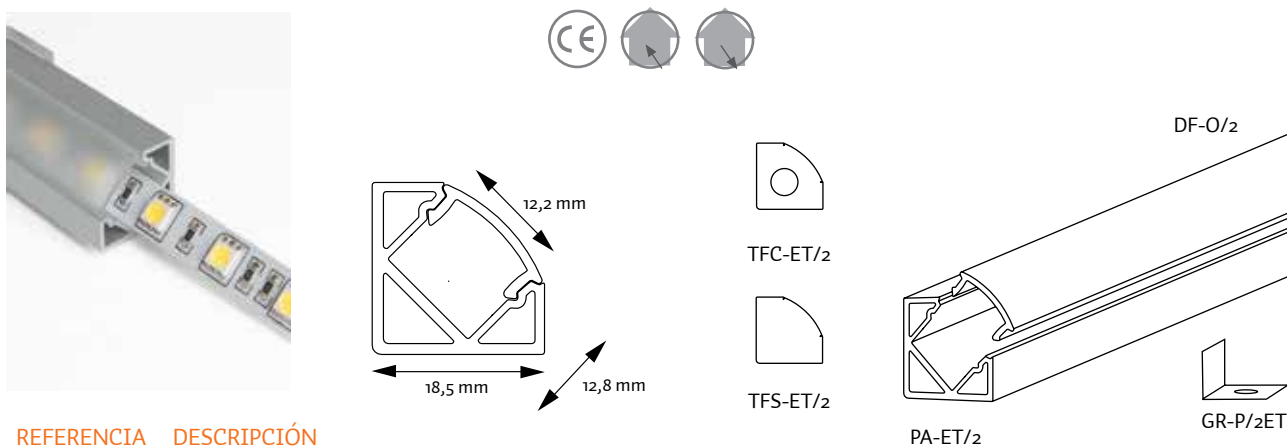

PERFIL ALUMINIO REDONDO ROUND ALUMINUM PROFILE

Perfil de aluminio anodizado redondo con difusor ideal para tiras LED rígidas o flexibles. Tanto los perfiles como los difusores se entregan en tramos de 2 mts.

The round aluminum anodized profile is ideal for rigid or flexible LED strip. Diffusers and profiles are supplied 2 mts/pcs.

REFERENCIA DESCRIPCIÓN
REFERENCE DESCRIPTION

PA-RE/2	Perfil aluminio redondo / Round aluminium profile
TFS-RE/2	Tapón final para perfil redondo / End cap for round aluminum profile
TFC-RE/2	Tapón final para perfil redondo c/agujero / End cap with hole for round profile
DF-O/2RE	Difusor opal para perfil PA-RE/2 / Opal diffuser for PA-RE/2 profile
GR-P/2	Grapa sujeción para perfil / Profile's Clip

PERFIL ALUMINIO ESQUINERA CORNER ALUMINUM PROFILE

Perfil de aluminio anodizado de superficie esquinera con difusor ideal para tiras LED rígidas o flexibles. Tanto los perfiles como los difusores se entregan en tramos de 2 mts.

The corner aluminum anodized profile is ideal for rigid or flexible LED strip. Diffusers and profiles are supplied 2 mts/pcs.

REFERENCIA DESCRIPCIÓN
REFERENCE DESCRIPTION

PA-ET/2	Perfil aluminio esquinera / Corner profile aluminium
TFS-ET/2	Tapón final para perfil esquinera ET / End cap for corner profile ET
TFC-ET/2	Tapón final para perfil esquinera ET c/agujero / End cap with hole for corner profile ET
DF-T/2	Difusor transparente perfil PA-SM, SE, EM, EE y ET / Transparent diffuser profile PA-SM, SE, EM, EE and ET
DF-O/2	Difusor opal perfil PA-SM, SE, EM, EE y ET / Opal diffuser profiles PA-SM, SE, EM, EE and ET
GR-P/2ET	Grapa sujeción para perfil esquinera PA-ET / Clip for corner profile PA-ET