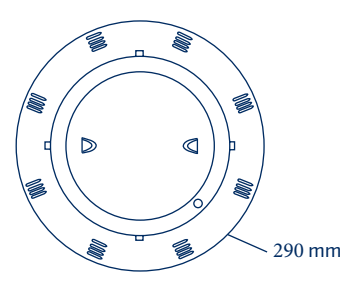

ILUMINACIÓN EXTERIOR

12V/DC

PROYECTOR PLANO PARA PISCINA RGB 4 HILOS

	COLOR COLOR	LED LED	TIPO TYPE	ALIMENTACIÓN POWER SUPPLY	CONTROL CONTROL	FLUJO LUM. LUM. FLOW	CONEXIÓN CONNECTION
PEPLEDRGB-4H		252	3528	12V DC	CONTROL RGB/MANDO RGB	1100 lm	Cables / Wires