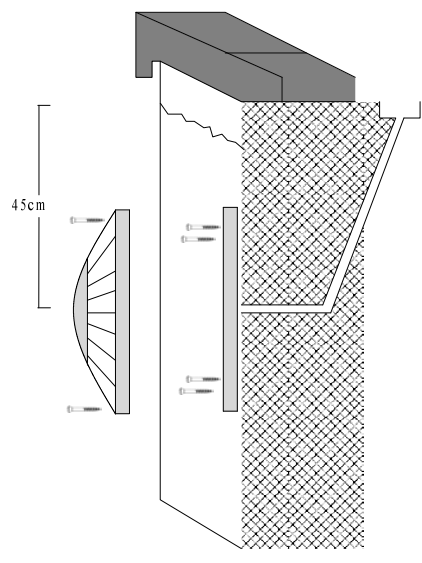

ILUMINACIÓN EXTERIOR

12V/DC

PROYECTOR PLANO PARA PISCINA RGB 4 HILOS

	COLOR COLOR	LED LED	TIPO TYPE	ALIMENTACIÓN POWER SUPPLY	CONTROL CONTROL	FLUJO LUM. LUM. FLOW	CONEXIÓN CONNECTION
PEPLEDRGB-4H		252	3528	12V DC	CONTROL RGB/MANDO RGB	1100 lm	Cables / Wires