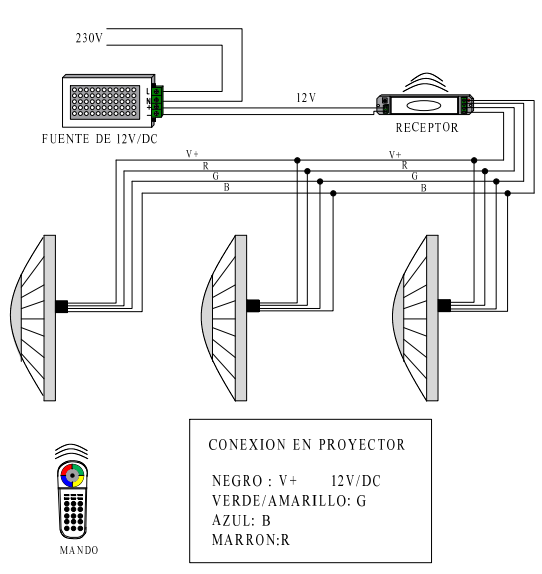

ILUMINACIÓN EXTERIOR

12V/DC

PROYECTOR PLANO PARA PISCINA RGB 4 HILOS

	COLOR COLOR	LED LED	TIPO TYPE	ALIMENTACIÓN POWER SUPPLY	CONTROL CONTROL	FLUJO LUM. LUM. FLOW	CONEXIÓN CONNECTION
PEPLEDRGB-4H		252	3528	12V DC	CONTROL RGB/MANDO RGB	1100 lm	Cables / Wires