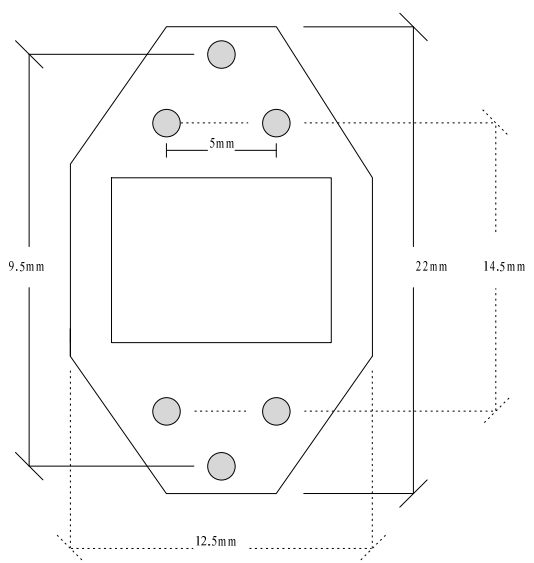

ILUMINACIÓN EXTERIOR

12V/DC

PROYECTOR PLANO PARA PISCINA RGB 4 HILOS

	COLOR COLOR	LED LED	TIPO TYPE	ALIMENTACIÓN POWER SUPPLY	CONTROL CONTROL	FLUJO LUM. LUM. FLOW	CONEXIÓN CONNECTION
PEPLEDRGB-4H		252	3528	12V DC	CONTROL RGB/MANDO RGB	1100 lm	Cables / Wires