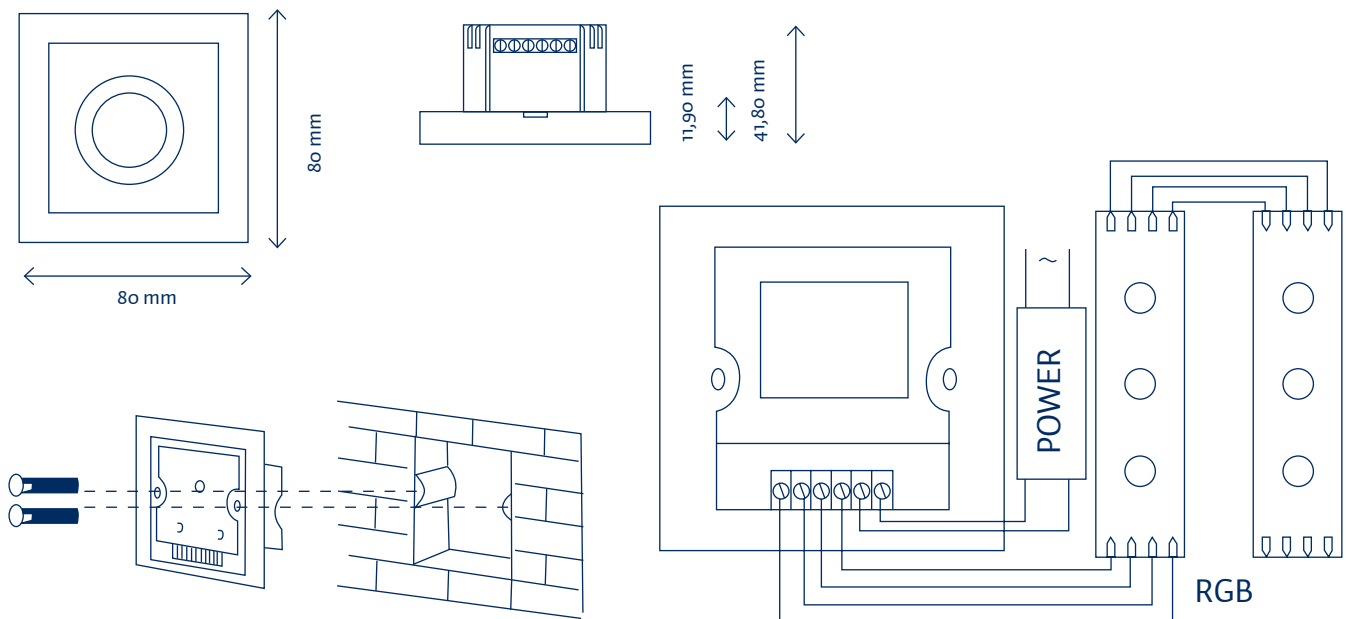

72
/ 73

PANEL TÁCTIL MURAL RGB TOUCH RGB PANEL MURAL

Paneles táctiles de instalación mural para el control de equipos RGB. Equipos preprogramados con diversos programas de color, luminosidad, temperatura de color... Diseñado para ser integrado e instalado en cajetín europeo empotrado standard en pared.

Touch panel mural installation for controlling single color, color temperature and RGB equipment. Teams preset programs with various color, brightness, color temperature ... Designed to be built and installed in standard recessed wall box.

	ALIMENTACIÓN POWER SUPPLY	SALIDA OUTPUT	CARGA MÁX. MAX.CHARGE	MEDIDAS MEASURE	COMENTARIO REMARKS
TM08E	12-24VDC	3 canales PWM	5A x canal / channel	80x80x41mm	Controlador RGB / RGB controller