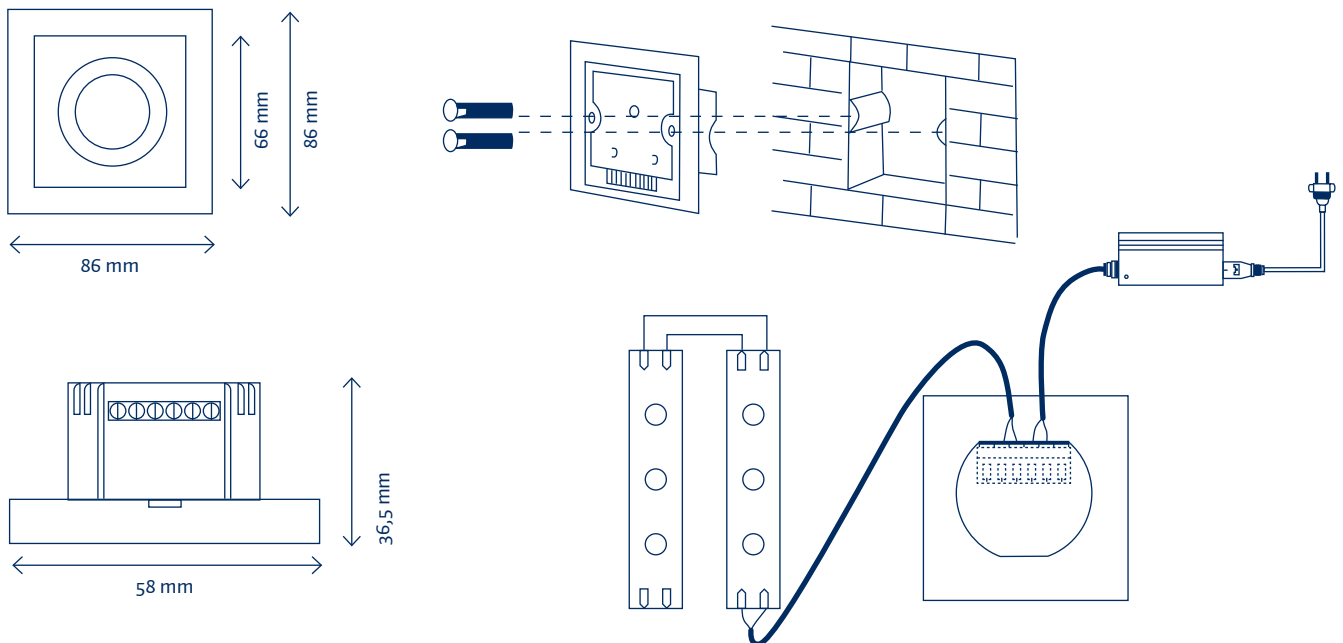

TMo6E

TMo7E

PANEL TÁCTIL MURAL MONOCOLOR TOUCH SINGLE COLOR PANEL MURAL

Paneles táctiles de instalación mural para el control de equipos monocolor y temperatura de color. Equipos preprogramados con diversos programas de color, luminosidad, temperatura de color... Diseñado para ser integrado e instalado en cajetín europeo empotrado standard en pared.

Touch panel mural installation for controlling single color and color temperature equipment. Teams preset programs with various color, brightness, color temperature ... Designed to be built and installed in standard recessed wall box .

FUENTES Y CONTROLADORES / DRIVERS AND CONTROLLERS

	ALIMENTACIÓN POWER SUPPLY	SALIDA OUTPUT	CARGA MÁX. MAX.CHARGE	MEDIDAS MEASURE	COMENTARIO REMARKS
TMo6E	12-24VDC	1 canal PWM	8A por canal/ channels	80x80x41mm	Regulador monocolor / single-color dimmer
TMo7E	12-24VDC	2 canales PWM	4A por canal/ channels	80x80x41mm	Regulador temperatura de color / Temperature color dimmer