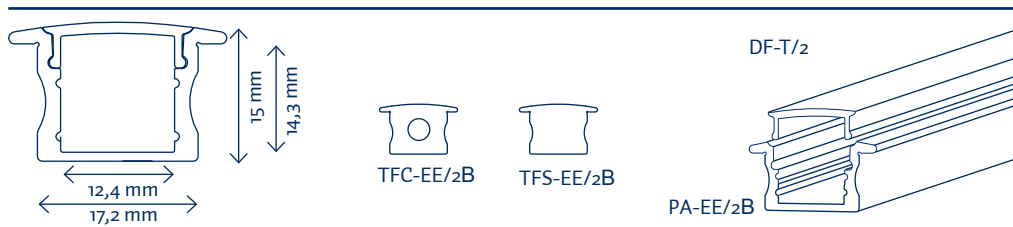

NOVEDAD

PERFILES Y ACCESORIOS

PERFIL ALUM. EMPOTRAR ESTÁNDAR BLANCO

STANDARD RECESSED ALUM. PROFILE WHITE

Perfil de aluminio anodizado para empotrar ideal para tiras led rígidas o flexibles. Tanto los perfiles como los difusores se entregan en tramos de 2 mts.

Anodized aluminum recessed profile, ideal for flexible or rigid strips. Diffusers and profiles are supplied 2 mts/pcs. pieces.

DESCRIPCIÓN / DESCRIPTION

PA-EE/2B	Perfil aluminio empotrar estándar blanco / Aluminum standard recessed profile
TFS-EE/2B	Tapón final para perfil empotrar estándar blanco/ End cap for standard recessed profile
TFC-EE/2B	Tapón final para perfil empotrar estándar c/agujero blanco / End cap with hole for standard recessed profile
DF-T/2	Difusor transparente perfil PA-SM, SE, EM, EE y ET / Transparent diffuser for profile PA-SM, SE, EM, EE and ET
DF-ST/2	Difusor semi-transparente perfil PA-SM, SE, EM, EE Y ET / Semi-transparent diffuser profile PA-SM, SE, EM, EE and ET
DF-O/2	Difusor opal perfil PA-SM, SE, EM, EE y ET / Opal diffusotr for profiles PA-SM, SE, EM, EE y ET
DFO60-T/2	Difusor con óptica perfil PA-SM, SE, EM, EE Y ET / Optical diffuser profile PA-SM, SE, EM, EE and ET

PERFIL ALUMINIO SUPERFÍCIE ESTÁNDAR BLANCO

STANDARD ALUMINUM PROFILE WHITE

Perfil de aluminio anodizado de superficie ideal para tiras led rígidas o flexibles. Tanto los perfiles como los difusores se entregan en tramos de 2 mts.