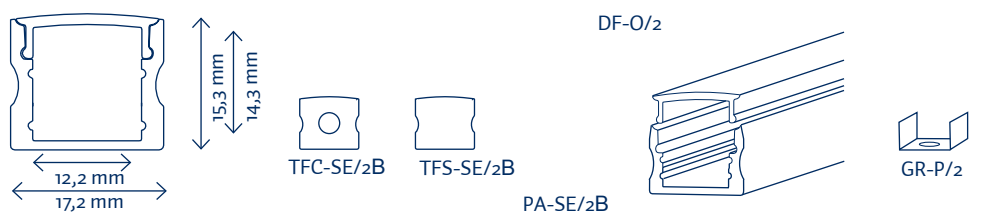

NOVEDAD

PERFILES Y ACCESORIOS

PERFIL ALUM. EMPOTRAR ESTÁNDAR BLANCO

STANDARD RECESSED ALUM. PROFILE WHITE

Perfil de aluminio anodizado para empotrar ideal para tiras led rígidas o flexibles. Tanto los perfiles como los difusores se entregan en tramos de 2 mts.

Anodized aluminum recessed profile, ideal for flexible or rigid strips. Diffusers and profiles are supplied 2 mts/pcs. pieces.

DESCRIPCIÓN / DESCRIPTION

PA-EE/2B	Perfil aluminio empotrar estándar blanco / Aluminum standard recessed profile
TFS-EE/2B	Tapón final para perfil empotrar estándar blanco/ End cap for standard recessed profile
TFC-EE/2B	Tapón final para perfil empotrar estándar c/agujero blanco / End cap with hole for standard recessed profile
DF-T/2	Difusor transparente perfil PA-SM, SE, EM, EE y ET / Transparent diffuser for profile PA-SM, SE, EM, EE and ET
DF-ST/2	Difusor semi-transparente perfil PA-SM, SE, EM, EE Y ET / Semi-transparent diffuser profile PA-SM, SE, EM, EE and ET
DF-O/2	Difusor opal perfil PA-SM, SE, EM, EE y ET / Opal diffusotr for profiles PA-SM, SE, EM, EE y ET
DFO60-T/2	Difusor con óptica perfil PA-SM, SE, EM, EE Y ET / Optical diffuser profile PA-SM, SE, EM, EE and ET

PERFIL ALUMINIO SUPERFÍCIE ESTÁNDAR BLANCO

STANDARD ALUMINUM PROFILE WHITE

Perfil de aluminio anodizado de superficie ideal para tiras led rígidas o flexibles. Tanto los perfiles como los difusores se entregan en tramos de 2 mts.