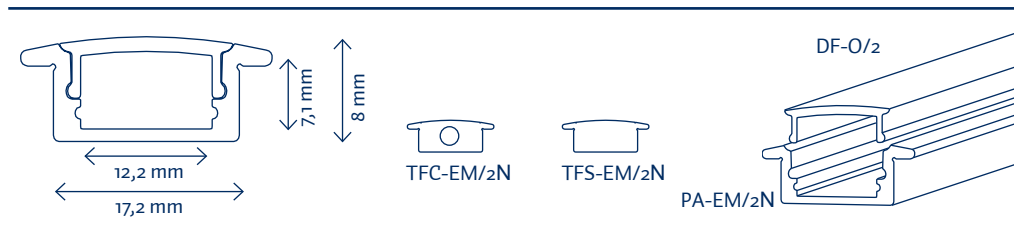

NOVEDAD

PERFILES Y ACCESORIOS

PERFIL ALUMINIO EMPOTRAR MINI NEGRO

MINI RECESSED ALUMINUM PROFILE BLACK

Perfil de aluminio anodizado para empotrar mini ideal para tiras LED rígidas o flexibles. Tanto los perfiles como los difusores se entregan en tramos de 2 mts.

The mini Anodized aluminum recessed profile is ideal for rigid or flexible LED strip. Diffusers and profiles are supplied 2 mts/pcs.

DESCRIPCIÓN / DESCRIPTION

PA-EM/2N	Perfil aluminio empotrar mini negro/ Mini aluminum recessed profile
TFS-EM/2N	Tapón final para perfil empotrar mini negro / End cap for mini recessed profile
TFC-EM/2N	Tapón final para perfil empotrar mini con agujero negro / End cap for mini recessed profile hole
DF-T/2	Difusor transparente perfil PA-SM, SE, EM, EE y ET / Transparent diffuser profile PA-SM, SE, EM, EE y ET
DF-ST/2	Difusor semi-transparente perfil PA-SM, SE, EM, EE Y ET / Semi-transparent diffuser profile PA-SM, SE, EM, EE and ET
DF-O/2	Difusor opal perfil PA-SM, SE, EM, EE y ET / Opal diffuser for profile PA-SM, SE, EM, EE y ET
DFO60-T/2	Difusor con óptica perfil PA-SM, SE, EM, EE Y ET / Optical diffuser profile PA-SM, SE, EM, EE and ET