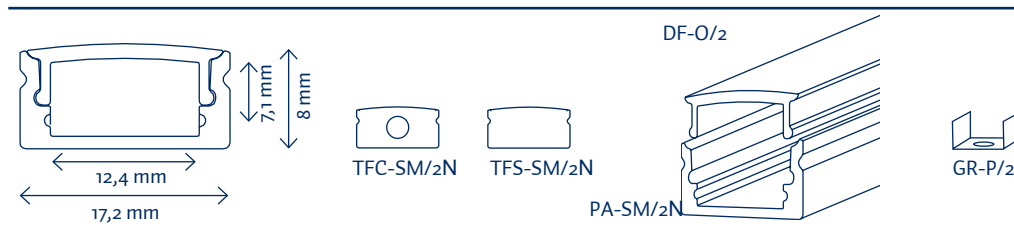

PERFIL ALUMINIO SUPERFICIE MINI NEGRO

MINI SURFACE ALUMINUM PROFILE BLACK

Perfil de aluminio anodizado mini ideal para tiras LED rígidas o flexibles. Tanto los perfiles como los difusores se entregan en tramos de 2 mts.

Corner round the mini Anodized aluminum recessed profile is ideal for rigid or flexible LED strip. Diffusers and profiles are supplied 2 mts/pcs.

DESCRIPCIÓN / DESCRIPTION

PA-SM/2N	Perfil aluminio superficie mini negro/ Mini aluminum surface profile
TFS-SM/2N	Tapón final para perfil superficie mini negro / End cap for mini surface profile
TFC-SM/2N	Tapón final para perfil superficie mini c/agujero negro/ End cap for minisurface profile with hole
DF-T/2	Difusor transparente perfil PA-SM, SE, EM, EE y ET / Transparent diffuser profile PA-SM, SE, EM, EE y ET
DF-ST/2	Difusor semi-transparente perfil PA-SM, SE, EM, EE Y ET / Semi-transparent diffuser profile PA-SM, SE, EM, EE and ET
DF-O/2	Difusor opal perfil PA-SM, SE, EM, EE y ET / Opal diffuser profile PA-SM, SE, EM, EE y ET
DFO60-T/2	Difusor con óptica perfil PA-SM, SE, EM, EE Y ET / Optical diffuser profile PA-SM, SE, EM, EE and ET
GR-P-2	Grapa sujeción perfil para PA-SM/2 / Clip profile PA-SM/2