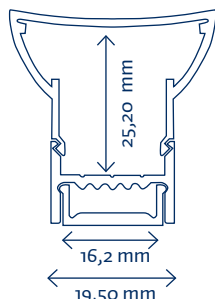

# PERFIL DE ALUMINIO FORMA Y Y ALUMINUM PROFILE

Perfil de aluminio anodizado forma Y, ideal para tiras LED rígidas o flexibles. Tanto los perfiles como los difusores se entregan en tramos de 2m.

Anodized aluminum shape Y ideal for flexible or rigid strip. Diffusers and profiles are supplied 2 mts/pcs.

## DESCRIPCIÓN / DESCRIPTION

PA-Y/2	Perfil aluminio forma Y / Aluminum profile shape Y
DF-O/2Y	Difusor opal perfil PA-Y / Opal diffuser profiles PA-Y
TFS-Y/2	Tapón final para perfil Y / End cap for profile Y
GR-Y	Grapa sujeción para perfil Y / Clip for profile Y