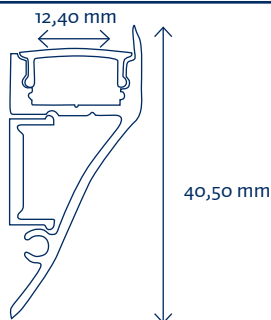

# PERFIL DE ALUMINIO FORMA Y Y ALUMINUM PROFILE

Perfil de aluminio anodizado forma Y, ideal para tiras LED rígidas o flexibles. Tanto los perfiles como los difusores se entregan en tramos de 2m.

Anodized aluminum shape Y ideal for flexible or rigid strip. Diffusers and profiles are supplied 2 mts/pcs.

## DESCRIPCIÓN / DESCRIPTION

PA-Y/2	Perfil aluminio forma Y / Aluminum profile shape Y
DF-O/2Y	Difusor opal perfil PA-Y / Opal diffuser profiles PA-Y
TFS-Y/2	Tapón final para perfil Y / End cap for profile Y
GR-Y	Grapa sujeción para perfil Y / Clip for profile Y

# PERFIL DE ALUMINIO PARA ZÓCALOS SOCLE ALUMINUM PROFILE

Perfil de aluminio anodizado para zócalos, ideal para tiras LED rígidas o flexibles. Tanto los perfiles como los difusores se entregan en tramos de 2m.