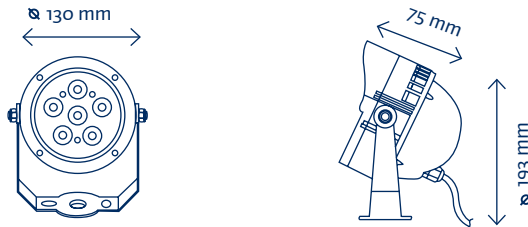

PROYECTORES DE ALTA POTENCIA HIGH POWER OUTDOOR SPOTLIGHT

Proyector de exterior de alta potencia fabricados en aluminio con acabado anodizado. Montada con óptica en ángulo desde 6° a 30°. Para el funcionamiento de los equipos RGB será preciso un controlador tipo PWM.

High power outdoor floodlight made of aluminum with anodized finish. Mounted with optical angle from 6° to 30°. RGB (4 wire) control will require PWM driver.

PY6X2

PY12X2

PY6X2-BF

PY12X2

	COLOR COLOR	TEMP. TEMP.	ALIMENTACIÓN POWER SUPPLY	PROTECCIÓN PROTECTION	TIPO DE LED LED TYPE	FLUJO LUM. LUM. FLOW	ÁNGULO ANGLE	CONSUMO CONSUME
PY6X2-BF		6000°K	220-240V AC	IP65	6 LEDS2W	605lm	6°-13°-20°-30°	15W
PY6X2-BC		3000°K	220-240V AC	IP65	6 LEDS 2W	525lm	6°-13°-20°-30°	15W
PY6X2-RGB		RGB	24V DC	IP65	6 LEDS 2W	R100/G155/B20	15°-30°	15W
PY12X2-BF		6000°K	220-240V AC	IP65	12 LEDS 2W	950lm	6°-13°-20°-30°	30W
PY12X2-BC		3000°K	220-240V AC	IP65	12 LEDS 2W	810lm	6°-13°-20°-30°	30W
PY12X2-RGB		RGB	24V DC	IP65	12 LEDS 2W	R210/G315/B92	15°-30°	30W