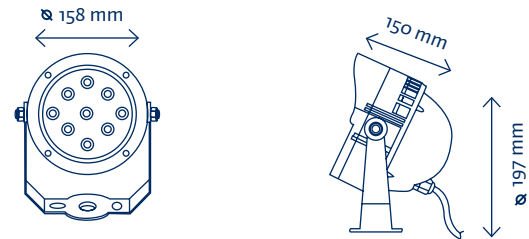

PROYECTORES DE ALTA POTENCIA HIGH POWER OUTDOOR SPOTLIGHT

Proyector de exterior de alta potencia fabricados en aluminio con acabado anodizado. Montada con óptica en ángulo desde 6° a 30°. Para el funcionamiento de los equipos RGB será preciso un controlador tipo PWM.

High power outdoor floodlight made of aluminum with anodized finish. Mounted with optical angle from 6° to 30°. RGB (4 wire) control will require PWM driver.

PY6X2

PY12X2

PY6X2-BF

PY12X2

	COLOR COLOR	TEMP. TEMP.	ALIMENTACIÓN POWER SUPPLY	PROTECCIÓN PROTECTION	TIPO DE LED LED TYPE	FLUJO LUM. LUM. FLOW	ÁNGULO ANGLE	CONSUMO CONSUME
PY6X2-BF		6000°K	220-240V AC	IP65	6 LEDS2W	605lm	6°-13°-20°-30°	15W
PY6X2-BC		3000°K	220-240V AC	IP65	6 LEDS 2W	525lm	6°-13°-20°-30°	15W
PY6X2-RGB		RGB	24V DC	IP65	6 LEDS 2W	R100/G155/B20	15°-30°	15W
PY12X2-BF		6000°K	220-240V AC	IP65	12 LEDS 2W	950lm	6°-13°-20°-30°	30W
PY12X2-BC		3000°K	220-240V AC	IP65	12 LEDS 2W	810lm	6°-13°-20°-30°	30W
PY12X2-RGB		RGB	24V DC	IP65	12 LEDS 2W	R210/G315/B92	15°-30°	30W