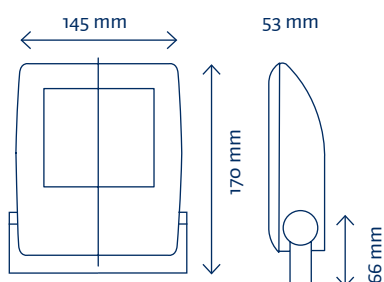

PROYECTORES HASTA 50W FLOOD LIGHT UNTIL 50W

Proyectores en carcasa de aluminio con protección IP65 de 10W a 50W ideales para iluminación de fachadas y edificios. Incorpora LED tipo COB con alimentador interno para funcionamiento a 230V AC.

IP65 Aluminum housing spotlights from 10w to 50W, destined for outdoors and building illumination. COB LED and internal supply to work 230V AC.

PR10WCOB

PR30WCOB

PR50WCOB

	TEMP. TEMP.	ÁNGULO ANGLE	ALIMENTACIÓN POWER SUPPLY	MEDIDAS MEASURE	TIPO DE LED LED TYPE	FLUJO LUM. LUM. FLOW	CONSUMO CONSUME
PR10WCOB	2700-7000°K	120°	220-240V AC	170x145x53mm	1 COB 10W	800lm (6000K)	15W
PR30WCOB	2700-7000°K	120°	220-240V AC	280x220x73mm	1 COB 30W	2400lm (6000K)	35W
PR50WCOB	2700-7000°K	120°	220-240V AC	350x300x103mm	1 COB 50W	4000lm (6000K)	55W