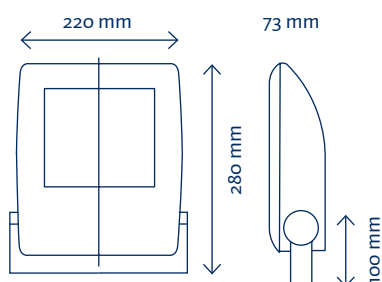

PROYECTORES HASTA 50W FLOOD LIGHT UNTIL 50W

Proyectores en carcasa de aluminio con protección IP65 de 10W a 50W ideales para iluminación de fachadas y edificios. Incorpora LED tipo COB con alimentador interno para funcionamiento a 230V AC.

IP65 Aluminum housing spotlights from 10w to 50W, destined for outdoors and building illumination. COB LED and internal supply to work 230V AC.

PR10WCOB

PR30WCOB

PR50WCOB

	TEMP. TEMP.	ÁNGULO ANGLE	ALIMENTACIÓN POWER SUPPLY	MEDIDAS MEASURE	TIPO DE LED LED TYPE	FLUJO LUM. LUM. FLOW	CONSUMO CONSUME
PR10WCOB	2700-7000°K	120°	220-240V AC	170x145x53mm	1 COB 10W	800lm (6000K)	15W
PR30WCOB	2700-7000°K	120°	220-240V AC	280x220x73mm	1 COB 30W	2400lm (6000K)	35W
PR50WCOB	2700-7000°K	120°	220-240V AC	350x300x103mm	1 COB 50W	4000lm (6000K)	55W