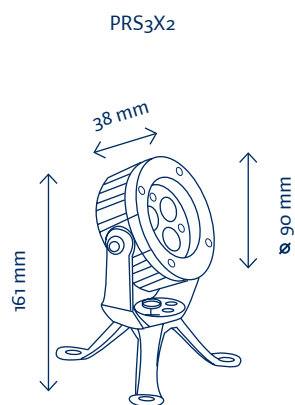

## PROYECTORES SUMERGIBLES WATERPROOF SPOTLIGHT

Proyector sumergible IP68 fabricado completamente en acero 316. Montado con óptica en ángulo de 15° para colores blancos y 25° para RGB. Para el funcionamiento de los equipos RGB será preciso un controlador tipo PWM.

IP68 stainless steel 316 waterproof spotlight. Mounted with optical angle of 15° to 25°, for white and RGB. RGB (4 wire) control will require PWM driver.

Flux out 468,2 lm

Height	Angle 56,10°	Diameter
0,5		30,19cm
1		60,38cm
1,5		90,58cm
2		120,77cm
3		181,15cm

Flux out 164,0 lm

Height	Angle 56,10°	Diameter
0,5		55,43cm
1		110,86cm
1,5		166,29cm
2		221,72cm
3		332,59cm

	COLOR COLOR	TEMP. TEMP.	ALIMENTACIÓN POWER SUPPLY	PROTECCIÓN PROTECTION	TIPO DE LED LED TYPE	FLUJO LUM. LUM. FLOW	ÁNGULO ANGLE	CONSUMO CONSUME
PRS3x2-BF		6000°K	24V DC	IP68	3 LEDS 2W	321lm	Symmetric 15°	8W
PRS3x2-BC		3000°K	24V DC	IP68	3 LEDS 2W	274lm	Symmetric 15°	8W
PRS3x2-RGB		RGB	24V DC	IP68	3 LEDS 2W	R48/G79/B20	Symmetric 25°	10W
PRS6x2-BF		6000°K	24V DC	IP68	6 LEDS 2W	600lm	Symmetric 15°	14W
PRS6x2-BC		3000°K	24V DC	IP68	6 LEDS 2W	520lm	Symmetric 15°	14W
PRS6x2-RGB		RGB	24V DC	IP68	6 LEDS 2W	R100/G155/B45	Symmetric 25°	16W