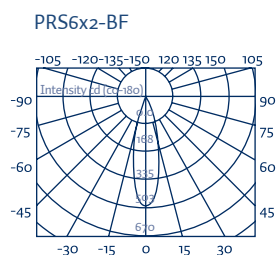

## PROYECTORES SUMERGIBLES WATERPROOF SPOTLIGHT

Proyector sumergible IP68 fabricado completamente en acero 316. Montado con óptica en ángulo de 15° para colores blancos y 25° para RGB. Para el funcionamiento de los equipos RGB será preciso un controlador tipo PWM.

IP68 stainless steel 316 waterproof spotlight. Mounted with optical angle of 15° to 25°, for white and RGB. RGB (4 wire) control will require PWM driver.

Flux out 468,2 lm

Height	Angle 56,10°	Diameter
0,5		30,19cm
1		60,38cm
1,5		90,58cm
2		120,77cm
3		181,15cm

Flux out 164,0 lm

Height	Angle 56,10°	Diameter
0,5		55,43cm
1		110,86cm
1,5		166,29cm
2		221,72cm
3		332,59cm

	COLOR COLOR	TEMP. TEMP.	ALIMENTACIÓN POWER SUPPLY	PROTECCIÓN PROTECTION	TIPO DE LED LED TYPE	FLUJO LUM. LUM. FLOW	ÁNGULO ANGLE	CONSUMO CONSUME
PRS3x2-BF		6000°K	24V DC	IP68	3 LEDS 2W	321lm	Symmetric 15°	8W
PRS3x2-BC		3000°K	24V DC	IP68	3 LEDS 2W	274lm	Symmetric 15°	8W
PRS3x2-RGB		RGB	24V DC	IP68	3 LEDS 2W	R48/G79/B20	Symmetric 25°	10W
PRS6x2-BF		6000°K	24V DC	IP68	6 LEDS 2W	600lm	Symmetric 15°	14W
PRS6x2-BC		3000°K	24V DC	IP68	6 LEDS 2W	520lm	Symmetric 15°	14W
PRS6x2-RGB		RGB	24V DC	IP68	6 LEDS 2W	R100/G155/B45	Symmetric 25°	16W