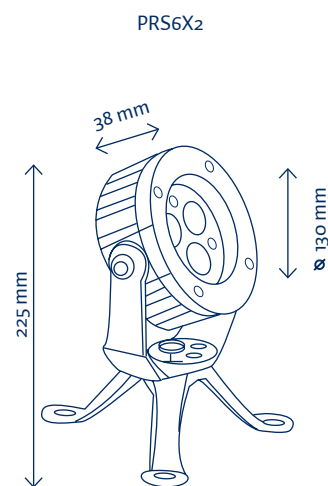

## PROYECTORES SUMERGIBLES WATERPROOF SPOTLIGHT

Proyector sumergible IP68 fabricado completamente en acero 316. Montado con óptica en ángulo de 15° para colores blancos y 25° para RGB. Para el funcionamiento de los equipos RGB será preciso un controlador tipo PWM.

IP68 stainless steel 316 waterproof spotlight. Mounted with optical angle of 15° to 25°, for white and RGB. RGB (4 wire) control will require PWM driver.

Flux out 468,2 lm

Height	Angle 56,10°	Diameter
0,5		30,19cm
1		60,38cm
1,5		90,58cm
2		120,77cm
3		181,15cm

Flux out 164,0 lm

Height	Angle 56,10°	Diameter
0,5		55,43cm
1		110,86cm
1,5		166,29cm
2		221,72cm
3		332,59cm

	COLOR COLOR	TEMP. TEMP.	ALIMENTACIÓN POWER SUPPLY	PROTECCIÓN PROTECTION	TIPO DE LED LED TYPE	FLUJO LUM. LUM. FLOW	ÁNGULO ANGLE	CONSUMO CONSUME
PRS3x2-BF		6000°K	24V DC	IP68	3 LEDS 2W	321lm	Symmetric 15°	8W
PRS3x2-BC		3000°K	24V DC	IP68	3 LEDS 2W	274lm	Symmetric 15°	8W
PRS3x2-RGB		RGB	24V DC	IP68	3 LEDS 2W	R48/G79/B20	Symmetric 25°	10W
PRS6x2-BF		6000°K	24V DC	IP68	6 LEDS 2W	600lm	Symmetric 15°	14W
PRS6x2-BC		3000°K	24V DC	IP68	6 LEDS 2W	520lm	Symmetric 15°	14W
PRS6x2-RGB		RGB	24V DC	IP68	6 LEDS 2W	R100/G155/B45	Symmetric 25°	16W