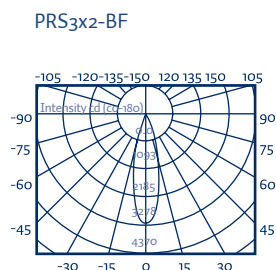

## PROYECTORES SUMERGIBLES WATERPROOF SPOTLIGHT

Proyector sumergible IP68 fabricado completamente en acero 316. Montado con óptica en ángulo de 15° para colores blancos y 25° para RGB. Para el funcionamiento de los equipos RGB será preciso un controlador tipo PWM.

IP68 stainless steel 316 waterproof spotlight. Mounted with optical angle of 15° to 25°, for white and RGB. RGB (4 wire) control will require PWM driver.

Flux out 468,2 lm

Height	Angle 56,10°	Diameter
0,5		30,19cm
1		60,38cm
1,5		90,58cm
2		120,77cm
3		181,15cm

Flux out 164,0 lm

Height	Angle 56,10°	Diameter
0,5		55,43cm
1		110,86cm
1,5		166,29cm
2		221,72cm
3		332,59cm

	COLOR COLOR	TEMP. TEMP.	ALIMENTACIÓN POWER SUPPLY	PROTECCIÓN PROTECTION	TIPO DE LED LED TYPE	FLUJO LUM. LUM. FLOW	ÁNGULO ANGLE	CONSUMO CONSUME
PRS3x2-BF		6000°K	24V DC	IP68	3 LEDS 2W	321lm	Symmetric 15°	8W
PRS3x2-BC		3000°K	24V DC	IP68	3 LEDS 2W	274lm	Symmetric 15°	8W
PRS3x2-RGB		RGB	24V DC	IP68	3 LEDS 2W	R48/G79/B20	Symmetric 25°	10W
PRS6x2-BF		6000°K	24V DC	IP68	6 LEDS 2W	600lm	Symmetric 15°	14W
PRS6x2-BC		3000°K	24V DC	IP68	6 LEDS 2W	520lm	Symmetric 15°	14W
PRS6x2-RGB		RGB	24V DC	IP68	6 LEDS 2W	R100/G155/B45	Symmetric 25°	16W