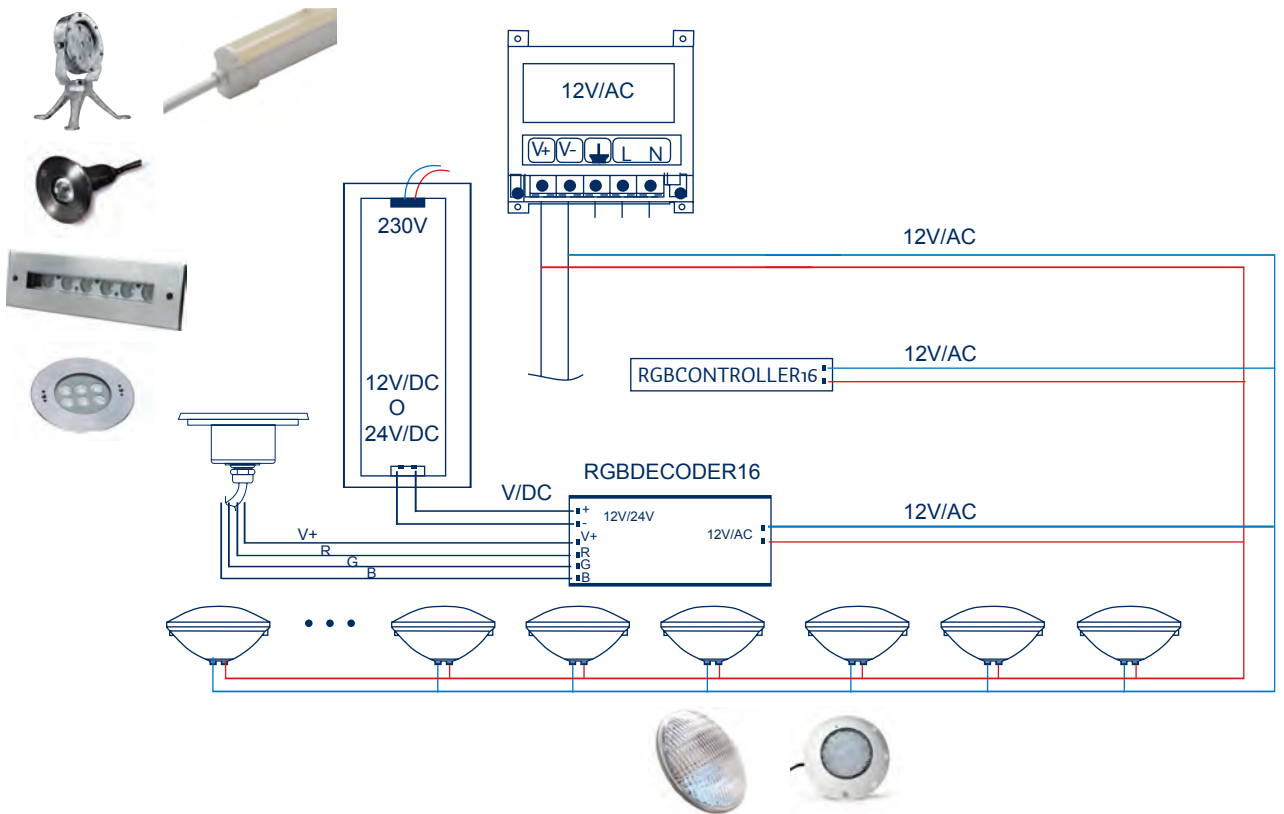

# ILUMINACIÓN EXTERIOR

## DECODIFICADOR RGBW DE 2 A 4 HILOS DECODER RGBW DE 2 - 4 WIRES

Decodificador de 2 hilos a 4 hilos para los proyectores RGB de 4 hilos para ser controlados por el RGBCONTROLLER16.

2-wire 4-wire decoder for 4-wire RGB projectors to be controlled by the RGBCONTROLLER16

ILUMINACIÓN EXTERIOR /  
OUTDOOR LIGHTING

	DESCRIPCIÓN DESCRIPTION	CONSUMO CONSUME	TENSIÓN VOLTAGE	CARGA MÁXIMA MAXIMUM WIRE	LARGO MÁX. CABLE MAXIMUM WIRE
RGBDECODER16	decodificador de 2 a 4 hilos	8 W	12V-24V D/C	12V-180W 24V-360W	15m