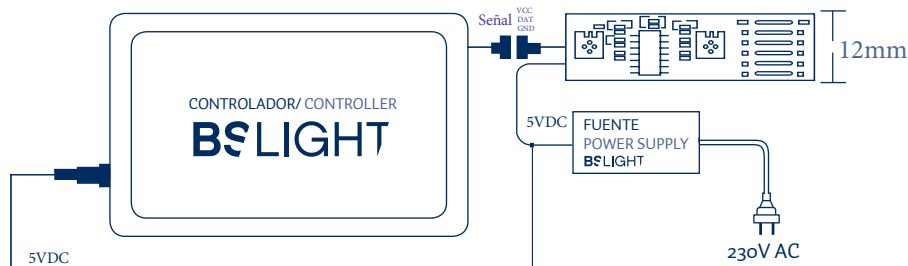

TIRAS FLEXIBLES 144 LEDS/m 3535 SERIE TFSMART/144-20

SERIE TFSMART/144-20 FLEXIBLE STRIPS

144 LED/5m 3535

Rollo de tira flexible de 5 mts con 144LEDS/m SMD 3535 RGB. Cada LED dispone de un chip controlador para poder generar cientos de efectos diferentes. Se puede cortar cada 1 LED (1.7cm). Se suministra con adhesivo 3M de doble cara. Protección IP33. 216 W de consumo total el rollo de 5mts.

DESCRIPCIÓN DESCRIPTION	COLOR COLOR	PROTECCIÓN PROTECTION	ALIMENTACIÓN POWER SUPPLY	TIPO LED LED TYPE	CANT. mts Qty OF LED	FLUJO LUM. LUM. FLOW	CONSUMO CONSUME
TFSMART/144-20 Tira 5 mts		IP33	5V DC	3535	144LEDS/m	720lm	43.2W/m
CSMART/2 Controlador 125 Programas		IP33	5V DC	-	-	-	4W

Fuente de alimentación recomendada para un rollo de 5 mts SP24024 (5V 240W). Para regular la tira LED TFSMART/144-20 es preciso la instalación del equipo CSMART/2