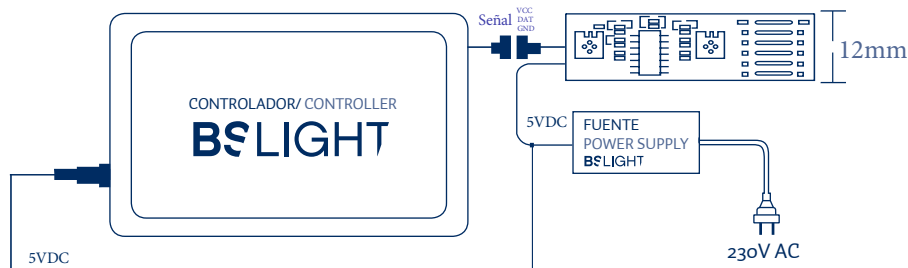

## SERIE TFSMART/144-65 FLEXIBLE STRIPS

### 144 LED/5m 3535

Rollo de tira flexible de 5 mts con 144LEDS/m SMD 3535 RGB. Cada LED dispone de un chip controlador para poder generar cientos de efectos diferentes. Se puede cortar cada 1 LED (1.7cm). Se suministra con adhesivo 3M de doble cara. Protección IP66. 216 W de consumo total el rollo de 5mts.

DESCRIPCIÓN DESCRIPTION	COLOR COLOR	PROTECCIÓN PROTECTION	ALIMENTACIÓN POWER SUPPLY	TIPO LED LED TYPE	CANT. mts Qty OF LED	FLUJO LUM. LUM. FLOW	CONSUMO CONSUME
TFSMART/144-65 Tira 5 mts		IP66	5V DC	3535	144LEDS/m	720lm	43.2W/m
CSMART/2 Controlador 125 Programas		IP33	5V DC	-	-	-	4W

Fuente de alimentación recomendada para un rollo de 5 mts SP24024 (5V 240W). Para regular la tira LED TFSMART/144-20 es preciso la instalación del equipo CSMART/2