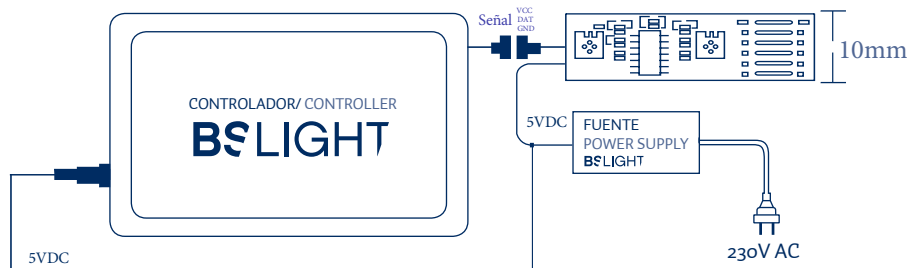

TIRAS FLEXIBLES 60 LEDS/m 3535 SERIE TFSMART/60-20

SERIE TFSMART/60-20 FLEXIBLE STRIPS 60LEDS/m 3535

Rollo de tira flexible de 5 mts con 60 LEDS/m SMD 3535 RGB. Cada LED dispone de un chip controlador para poder generar cientos de efectos diferentes. Se puede cortar cada 1 LED (1.6cm). Se suministra con adhesivo 3M de doble cara. Protección IP33. 90W de consumo total el rollo de 5mts.

DESCRIPCIÓN DESCRIPTION	COLOR COLOR	PROTECCIÓN PROTECTION	ALIMENTACIÓN POWER SUPPLY	TIPO LED LED TYPE	CANT. mts Qty OF LED	FLUJO LUM. LUM. FLOW	CONSUMO CONSUME
TFSMART/60-20	Tira 5 mts	RGB	5V DC	3535	60LEDS/m	720lm	18 W/m
CSMART/2	Controlador 125 Programas	IP33	5V DC	-	-	-	4W

Fuente de alimentación recomendada para un rollo de 5 mts LRS10024 (5V 100W). Para regular la tira LED TFSMART/60-20 es preciso la instalación del equipo CSMART/2