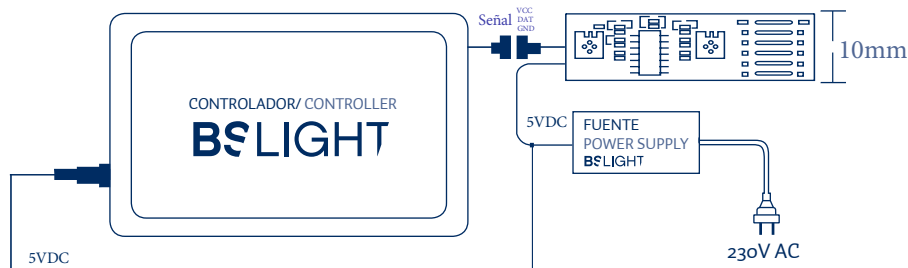

## SERIE TFSMART/72-20 FLEXIBLE STRIPS

### 72LEDS/m 3535

Rollo de tira flexible de 5 mts con 72 LEDS/m SMD 3535 RGB. Cada LED dispone de un chip controlador para poder generar cientos de efectos diferentes. Se puede cortar cada 1 LED (1.5cm). Se suministra con adhesivo 3M de doble cara. Protección IP33. 108W de consumo total el rollo de 5mts.

DESCRIPCIÓN DESCRIPTION	COLOR COLOR	PROTECCIÓN PROTECTION	ALIMENTACIÓN POWER SUPPLY	TIPO LED LED TYPE	CANT. mts Qty OF LED	FLUJO LUM. LUM. FLOW	CONSUMO CONSUME	
TFSMART/72-20	Tira 5 mts		IP33	5V DC	3535	72LEDS/m	720lm	21,6 W/m
CSMART/2	Controlador 125 Programas	IP33	5V DC	-	-	-	4W	