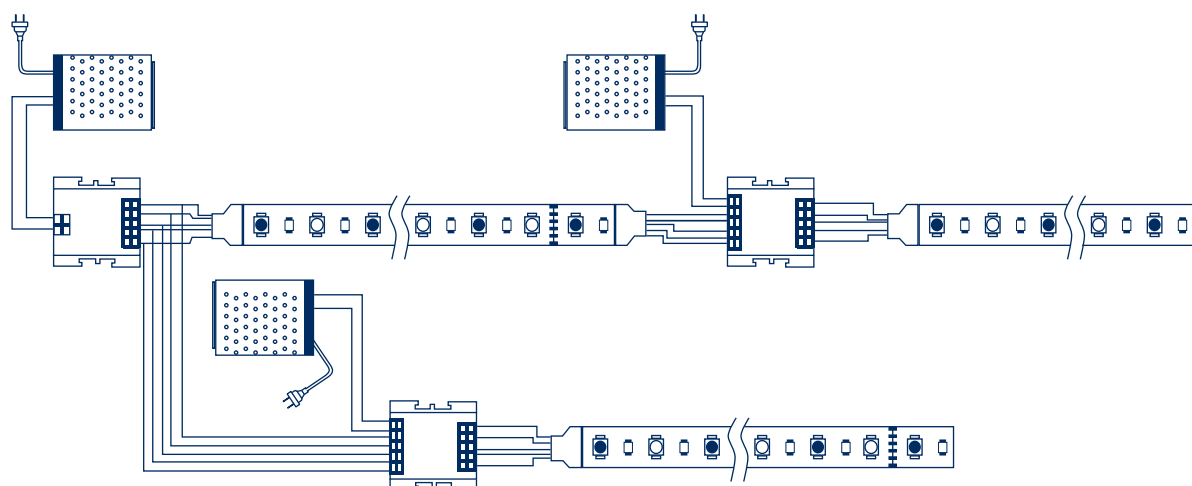

TIRAS FLEXIBLES RGBW 60 LEDS/m 5050 IP33

RGBW FLEXIBLE STRIPS 60 LEDS/m 5050 IP33

Rollo de tira flexible de 5mts RGBW 60 LEDS/m SMD 5050. A la cinta tradicional RGB se le incorpora el color blanco. Se puede cortar cada 3 leds (50mm). Se suministra con adhesivo 3M de doble cara. Protección IP33.

5mt Flexible strip roll single-color with 60 LEDS/m SMD 2835. Can be cut every 3 LEDs (50mm). To traditional RGB strip incorporates the white color. Provided with 3M double side adhesive. IP33 protection.

| | COLOR COLOR | ALIMENTACIÓN POWER SUPPLY | TIPO LED LED TYPE | CANT. mts Qty OF LED | FLUJO LUM. LUM. FLOW | CONSUMO CONSUME |
|--------------|----------------|------------------------------|----------------------|-------------------------|-------------------------|--------------------|
| TF5RGBW-300 | +6000 K | 24VDC | 5050 | 60 LEDS/m | 500lm/m | 18W/m |
| TF5RGBWW-300 | +3000 K | 24VDC | 5050 | 60 LEDS/m | 480lm/m | 18W/m |

Fuente de alimentación recomendada para un rollo de 5mts LRS10024 (24V 100W). Se necesita controlador de 4 canales para su funcionamiento / Recommended power supply for a 5mt roll: LRS10024 (24V 100W). 4 channel controller is needed for operation