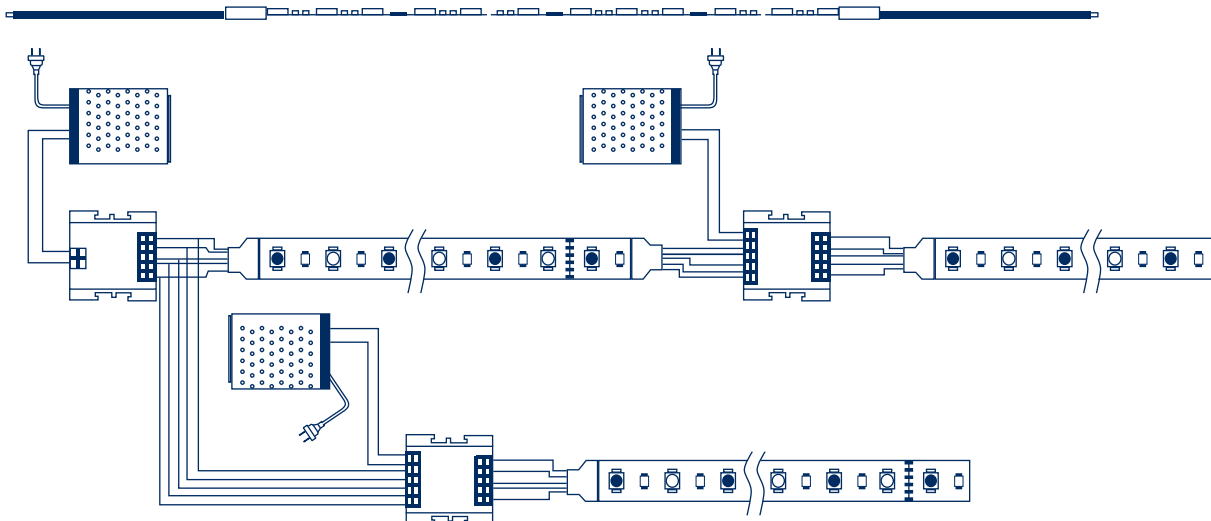

TIRAS FLEXIBLES RGBW 60 LEDS/m 5050 IP66

RGBW FLEXIBLE STRIPS 60 LEDS/m 5050 IP66

Rollo de tira flexible de 5mts RGBW 60 LEDS/m SMD 5050. A la cinta tradicional RGB se le incorpora el color blanco. Se puede cortar cada 3 leds (50mm). Se suministra con adhesivo 3M de doble cara. Protección IP66.

5mt Flexible strip roll single-color with 60 LEDS/m SMD 5050. Can be cut every 3 LEDs (50mm). To traditional RGB strip incorporates the white color. Provided with 3M double side adhesive. IP66 protection.

	COLOR COLOR	ALIMENTACIÓN POWER SUPPLY	TIPO LED LED TYPE	CANT. mts Qty OF LED	FLUJO LUM. LUM. FLOW	CONSUMO CONSUME
TF5RGBW-300-IP66	+6000 K	24VDC	5050	60 LEDS/m	500lm/m	18W/m
TF5RGBWW-300-IP66	+3000 K	24VDC	5050	60 LEDS/m	480lm/m	18W/m

Fuente de alimentación recomendada para un rollo de 5mts LRS10024 (24V 100W) / Recommended power supply for a 5mt roll: LRS10024 (24V 100W)