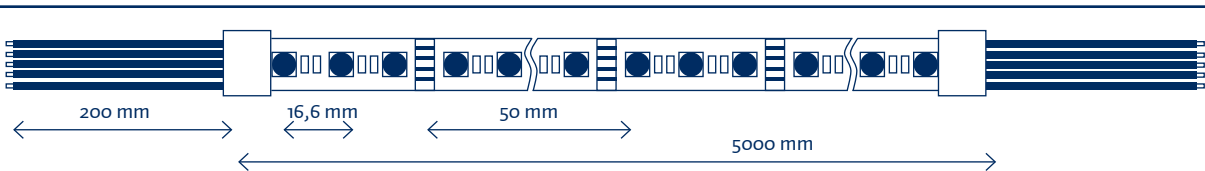

TIRAS FLEXIBLES RGBW 60 LEDS/m 5050 IP66

RGBW FLEXIBLE STRIPS 60 LEDS/m 5050 IP66

Rollo de tira flexible de 5mts RGBW 60 LEDS/m SMD 5050. A la cinta tradicional RGB se le incorpora el color blanco. Se puede cortar cada 3 leds (50mm). Se suministra con adhesivo 3M de doble cara. Protección IP66.

5mt Flexible strip roll single-color with 60 LEDS/m SMD 5050. Can be cut every 3 LEDs (50mm). To traditional RGB strip incorporates the white color. Provided with 3M double side adhesive. IP66 protection.

	COLOR COLOR	ALIMENTACIÓN POWER SUPPLY	TIPO LED LED TYPE	CANT. mts Qty OF LED	FLUJO LUM. LUM. FLOW	CONSUMO CONSUME
TF5RGBW-300-IP66	+6000 K	24VDC	5050	60 LEDS/m	500lm/m	18W/m
TF5RGBWW-300-IP66	+3000 K	24VDC	5050	60 LEDS/m	480lm/m	18W/m