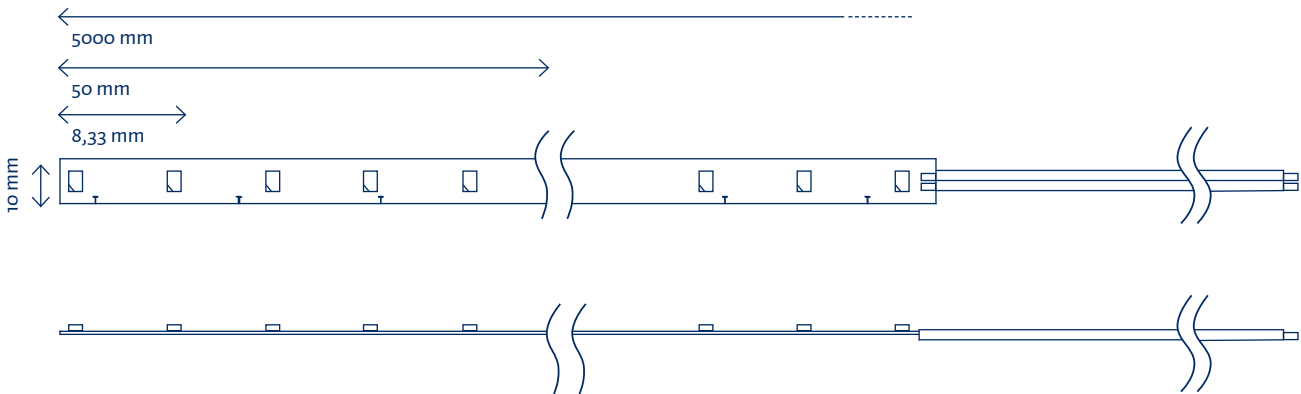

28
/
29

TIRAS FLEXIBLES MONOCOLOR 120 LEDS/m

2835 IP33 RA95

SINGLE-COLOR FLEXIBLE STRIPS

120 LEDS/m 2835 IP33 RA95

Rollo de tira flexible de 5mts monocolor 120 LEDS/m SMD 2835. Se puede cortar cada 6leds (100mm). Se suministra con adhesivo 3M de doble cara. Protección IP33. 60W/5m consumo total del rollo de 5m. CRI95 para una reproducción de los colores idéntica a una fuente de luz natural. Aplicaciones especiales en tiendas de ropa y alimentación.

5mt Flexible strip roll single-color with 120 LEDS/m SMD 2835 Can be cut every 6 LEDs (100mm). Provided with 3M double side adhesive. IP33 protection. 5 mts roll total consume is 60W. CRI95 for colors reproduction identical to a natural light. Special applications in clothing and food.

	COLOR COLOR	PROTECCIÓN PROTECTION	ALIMENTACIÓN POWER SUPPLY	TIPO LED LED TYPE	CANT. mts Qty OF LED	FLUJO LUM. LUM. FLOW	CONSUMO CONSUME
TF5BF-RA95-33	6000 K	IP33	24VDC	2835	120 LEDS/m	850lm /m	12W/m
TF5BD-RA95-33	4000 K	IP33	24VDC	2835	120 LEDS/m	822lm /m	12W/m
TF5BC-RA95-33	3000 K	IP33	24VDC	2835	120 LEDS/m	800lm /m	12W/m

Fuente de alimentación recomendada para un rollo de 5mts LRS10024 (24V 100W)/ Recommended power supply for a 5mt roll: LRS10024 (24V 100W)