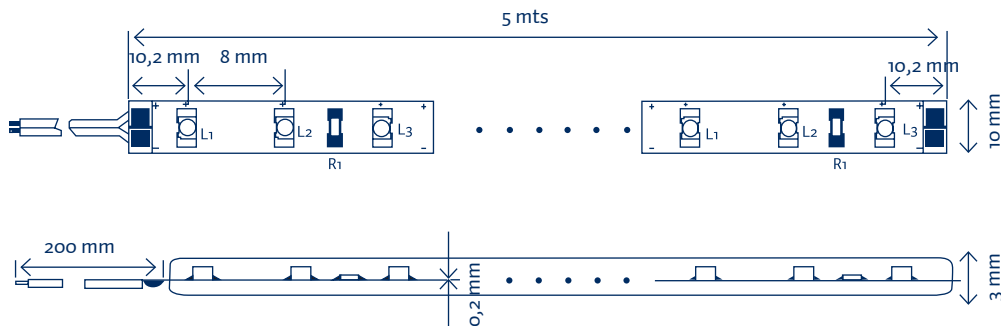

TIRAS FLEXIBLES MONOCOLOR 120 LEDS/m

3528 IP68

SINGLE-COLOR FLEXIBLE STRIPS

120 LEDS/m 3528 IP68

Rollo de tira flexible de 5 mts monocolor 120 LEDS/m 3528. Se puede cortar cada 6 LEDS (50mm). Se suministra con adhesivo 3M de doble cara. Protección IP68.

5 mts Flexible strip roll single-color with 120 LEDS/m 3528. Can be cut every 6 LEDS (50mm). Provided with 3M double side adhesive. IP68 protection.

	COLOR COLOR	PROTECCIÓN PROTECTION	ALIMENTACIÓN POWER SUPPLY	TIPO LED LED TYPE	CANT. mts Qty OF LED	FLUJO LUM. LUM. FLOW	CONSUMO CONSUME
TF5R-600-IP68		IP68	24V DC	3528	120 LEDS/ m	240lm/m	9,6W/ m
TF5AB-600-IP68		IP68	24V DC	3528	120 LEDS/ m	240lm/m	9,6W/ m
TF5AZ-600-IP68		IP68	24V DC	3528	120 LEDS/ m	300lm/m	9,6W/ m
TF5V-600-IP68		IP68	24V DC	3528	120 LEDS/ m	480lm/m	9,6W/ m
TF5BF-600-IP68	6000 K	IP68	24V DC	3528	120 LEDS/ m	780lm/m	9,6W/ m
TF5BC-600-IP68	3000 K	IP68	24V DC	3528	120 LEDS/ m	720lm/m	9,6W/ m

Fuente de alimentación recomendada para un rollo de 5 mts LPV6024 / Recommended power supply for a 5 mts roll: LPV6024