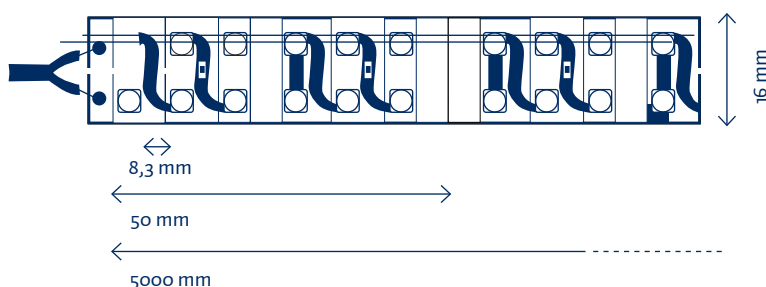

TIRAS FLEXIBLES MONOCOLOR 240 LEDS/m 3528 IP68

SINGLE-COLOR FLEXIBLE STRIPS

240 LEDS/m 3528 IP68

Rollo de tira flexible de 5 mts monocolor 240 LEDS/m 3528. Se puede cortar cada 12 LEDS (50mm). Se suministra con adhesivo 3M de doble cara. Protección IP68.

5 mts Flexible strip roll single-color with 240 LEDS/m 3528. Can be cut every 12 LEDS (50mm). Provided with 3M double side adhesive. IP66 protection.

	COLOR COLOR	PROTECCIÓN PROTECTION	ALIMENTACIÓN POWER SUPPLY	TIPO LED LED TYPE	CANT. mts Qty OF LED	FLUJO LUM. LUM. FLOW	CONSUMO CONSUME
TF5R-1200-IP68	█	IP68	24V DC	3528	240 LEDS/ m	480lm/m	19,2W/ m
TF5AB-1200-IP68	█	IP68	24V DC	3528	240 LEDS/ m	480lm/m	19,2W/ m
TF5AZ-1200-IP68	█	IP68	24V DC	3528	240 LEDS/ m	600lm/m	19,2W/ m
TF5V-1200-IP68	█	IP68	24V DC	3528	240 LEDS/ m	560lm/m	19,2W/ m
TF5BF-1200-IP68	6000 K	IP68	24V DC	3528	240 LEDS/ m	1560lm/m	19,2W/ m
TF5BC-1200-IP68	3000 K	IP68	24V DC	3528	240 LEDS/ m	1440lm/m	19,2W/ m

Fuente de alimentación recomendada para un rollo de 5 mts LPV15024 / Recommended power supply for a 5 mts roll: LPV15024