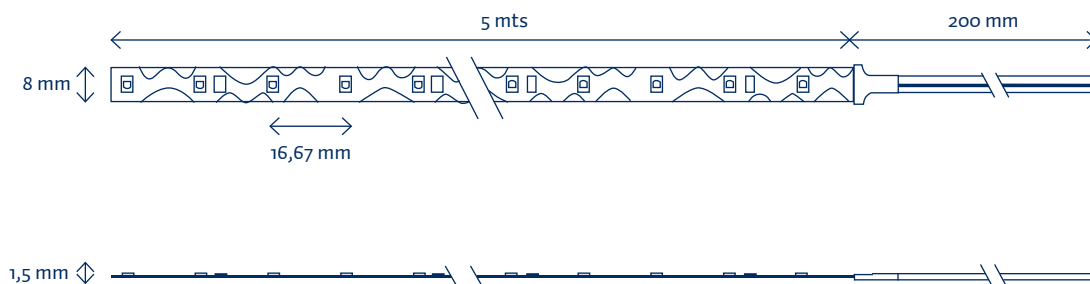

## TIRAS FLEXIBLES MONOCOLOR 60 LEDS/m 2835 IP33 3D SINGLE-COLOR FLEXIBLE STRIPS 60 LEDS/m 2835 IP33 3D

Rollo de tira flexible de 5mts monocolor 60 LEDS/m 2835 en formato 3D para poder instalar en cualquier dirección. Se puede cortar cada 3 leds (50mm). Se suministra con adhesivo 3M de doble cara. Protección IP33.

5mt Flexible strip roll single-color with 60 LEDS/m 2835 in format 3D. Can be cut every 3 LEDs (50mm). Provided with 3M double side adhesive. IP33 protection.

	COLOR COLOR	PROTECCIÓN PROTECTION	ALIMENTACIÓN POWER SUPPLY	TIPO LED LED TYPE	CANT. mts Qty OF LED	FLUJO LUM. LUM. FLOW	CONSUMO CONSUME
TF5BF-3D	6000 K	IP33	12V DC	2835	60 LEDS/m	596lm/m	6.4W/m
TF5BD-3D	4000 K	IP33	12V DC	2835	60 LEDS/m	572lm/m	6.4W/m
TF5BC-3D	3000 K	IP33	12V DC	2835	60 LEDS/m	496lm/m	6.4W/m

Fuente de alimentación recomendada para un rollo de 5mts LRS5012 / Recommended power supply for a 5mt roll: LRS5012