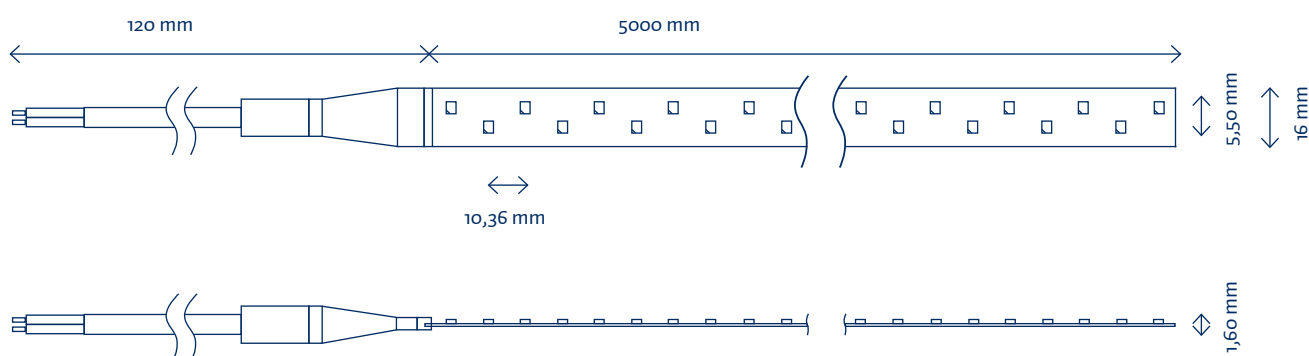

TIRAS FLEXIBLES MONOCOLOR 96 LEDS/m 2835 SAP

SINGLE-COLOR FLEXIBLE STRIPS 96 LEDS/m 2835 SAP

Rollo de tira flexible de 5mts monocolor 96 LEDS/m SMD 2835. Se puede cortar cada 6leds (60mm). Se suministra con adhesivo 3M de doble cara. Protección IP33. 144W/5m consumo total del rollo de 5m. Aplicaciones especiales para iluminar espacios desde grandes alturas.

5mt Flexible strip roll single-color with 96 LEDS/m SMD 2835. Can be cut every 6 LEDs (60mm). Provided with 3M double side adhesive. IP33 protection. 5 mts roll total consume is 144W.

	COLOR COLOR	PROTECCIÓN PROTECTION	ALIMENTACIÓN POWER SUPPLY	TIPO LED LED TYPE	CANT. mts Qty OF LED	FLUJO LUM. LUM. FLOW	CONSUMO CONSUME
TF5BF-SAP	6000 K	IP33	24VDC	2835	96 LEDS/m	2250lm/m	28,8W/m
TF5BD-SAP	4000 K	IP33	24VDC	2835	96 LEDS/m	2200lm/m	28,8W/m
TF5BC-SAP	3000 K	IP33	24VDC	2835	96 LEDS/m	2100lm/m	28,8W/m

Fuente de alimentación recomendada para un rollo de 5mts RSP20024 (24V 200W) / Recommended power supply for a 5mt roll: RSP20024 (24V 200W)